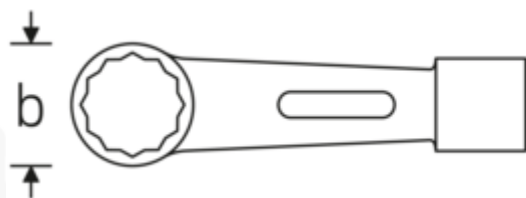

Schlagringschlüssel

StahlwilleSTABIL® 8

Art.-Nr. 42010046

GTIN 4018754023189

Modell 8 46

Bezeichnung.

Schlagringschlüssel SW 46 mm L.250mm

Eigenschaften.

- für schwere Montagearbeiten
- Doppelsechskant
- schlanke Ringwandstärke für Arbeiten an schwer zugänglichen Stellen
- verstärktes Schlagende für eine größere Schlagfläche
- Chrome Alloy Steel, gesenkgeschmiedet, grün lackiert

Technische Zeichnung.

Technische Attribute.

a 32 mm
Breite mm (b) 65 mm

Logistikdaten.

Tiefe mm (IFS) 252
Breite mm (IFS) 65

Länge mm (L)	250 mm	Höhe mm (IFS)	30
Legierung	Chrome-Alloy-Steel, verchromt	WEEE/ElektroG	nicht ear-pflichtig
Oberfläche	grün lackiert	Länge (verpackt, mm)	252
Schlüsselweite 1 [mm]	46 mm	Breite (verpackt, mm)	65
		Höhe (verpackt, mm)	30
		Volumen (verpackt, dm3)	0.4914 dm3
		Art.-Nr.	42010046
		Gewicht (brutto, kg)	1,218
		Gewicht PAP (kg)	0,000
		Gewicht PVC (kg)	0,010
		GTIN	4018754023189
		Ursprungsland AWR	GERMANY
		Ursprungsregion	Nordrhein-Westfalen
		Zolltarifnr.	82041100
		Packnorm	1
		Gewicht (g)	1218 g