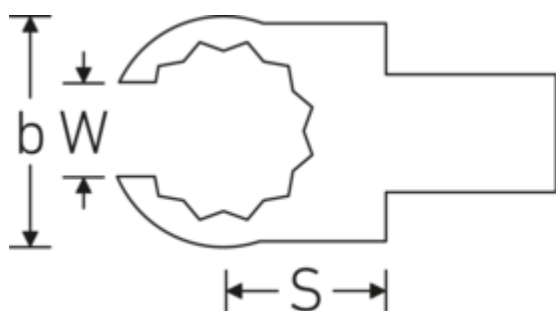

OPEN RING-Einsteckwerkzeuge

733/10

Art.-Nr. **58231021**
GTIN **4018754085170**
Modell **733/10 21**

Bezeichnung.

OPEN RING-Einsteckwerkzeug SW 21mm Wkz.Aufn.9 x 12

Eigenschaften.

- Doppelsechskant mit AS-Drive-Profil
- für Drehmomentschlüssel mit Vierkantaufnahme
- Verchromung über Nickel, dauerhaft und abplatzsicher
- im Gesenk geschmiedet, gehärtet und im Ölbad abgekühlt
- stark belastbar, außergewöhnlich langlebig

Technische Zeichnung.

Technische Attribute.

Breite mm (b)	38,5 mm
Größe Wkz.-Aufnahme [Innenvierkant]	9 x 12 mm
Höhe mm (h)	15 mm
S	20 mm
Schlüsselweite [mm]	21 mm

Logistikdaten.

Tiefe mm (IFS)	53
Breite mm (IFS)	40
Höhe mm (IFS)	15
WEEE/ElektroG	nicht ear-pflichtig
Länge (verpackt, mm)	59
Breite (verpackt, mm)	43

W	16,2 mm	Höhe (verpackt, mm)	16
		Volumen (verpackt, dm³)	0.040592 dm ³
		Art.-Nr.	58231021
		Gewicht (brutto, kg)	0,440
		Gewicht PAP (kg)	0,000
		Gewicht PVC (kg)	0,002
		GTIN	4018754085170
		Ursprungsland AWR	GERMANY
		Ursprungsregion	Nordrhein-Westfalen
		Zolltarifnr.	82041100
		Packnorm	5
		Gewicht (g)	88 g