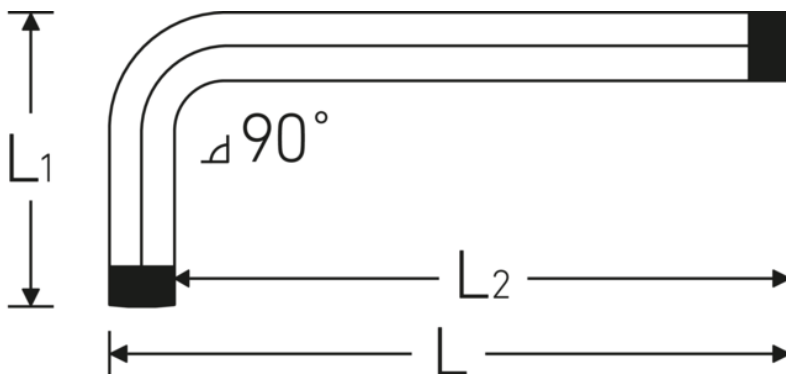

## TORX® Winkelschraubendreher

10766

Art.-Nr. **43223010**  
 GTIN **4018754332588**  
 Modell **10766 T10**  
**WINKELSCHRAUBENDREHER**  
**TORX**

**Bezeichnung.** TORX® Winkelschraubendreher L.17mm x 51mm

**Eigenschaften.**

- für Innen-TORX® Schrauben
- Chrome Alloy Steel, vernickelt

### Technische Attribute.

Abtriebsprofil	TORX®
Größe Abtriebsprofil	T10
L1	17 mm
L2	51 mm

### Logistikdaten.

Tiefe mm (IFS)	64
Breite mm (IFS)	3
Höhe mm (IFS)	3
WEEE/ElektroG	nicht ear-pflichtig
Länge (verpackt, mm)	170
Breite (verpackt, mm)	100
Höhe (verpackt, mm)	4

<b>Volumen (verpackt, dm3)</b>	0.068 dm3
<b>Art.-Nr.</b>	43223010
<b>Gewicht (brutto, kg)</b>	0,046
<b>Gewicht PAP (kg)</b>	0,000
<b>Gewicht PVC (kg)</b>	0,004
<b>GTIN</b>	4018754332588
<b>Ursprungsland AWR</b>	GERMANY
<b>Ursprungsregion</b>	Nordrhein-Westfalen
<b>Zolltarifnr.</b>	82054000
<b>Packnorm</b>	10
<b>Gewicht (g)</b>	3 g