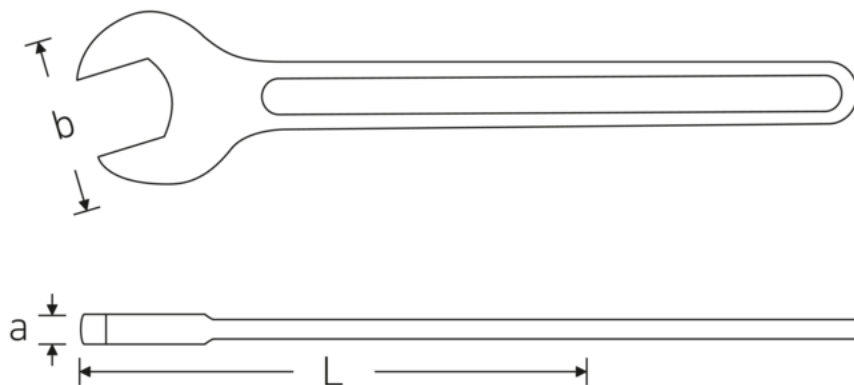

## Einmaulschlüssel, metrisch

**4004**

Art.-Nr. **40040410**  
GTIN **4018754018352**  
Modell **4004 41**

**Bezeichnung.** Einmaulschlüssel SW 41 mm L.335mm

**Eigenschaften.**

- Spezialstahl, stahlgrau
- DIN 894 bis 85 mm

### Technische Zeichnung.

### Technische Attribute.

a	12,8 mm
Breite mm (b)	83,5 mm
DIN	DIN 894
Länge mm (L)	335 mm
Legierung	Spezialstahl
Oberfläche	stahlgrau
Schlüsselweite 1 [mm]	41 mm

### Logistikdaten.

Tiefe mm (IFS)	340
Breite mm (IFS)	90
Höhe mm (IFS)	14
WEEE/ElektroG	nicht ear-pflichtig
Länge (verpackt, mm)	340
Breite (verpackt, mm)	90
Höhe (verpackt, mm)	14

<b>Volumen (verpackt, dm<sup>3</sup>)</b>	0.4284 dm <sup>3</sup>
<b>Art.-Nr.</b>	40040410
<b>Gewicht (brutto, kg)</b>	0,600
<b>Gewicht PAP (kg)</b>	0,000
<b>Gewicht PVC (kg)</b>	0,000
<b>GTIN</b>	4018754018352
<b>Ursprungsland AWR</b>	GERMANY
<b>Ursprungsregion</b>	Nordrhein-Westfalen
<b>Zolltarifnr.</b>	82041100
<b>Packnorm</b>	1
<b>Gewicht (g)</b>	555 g