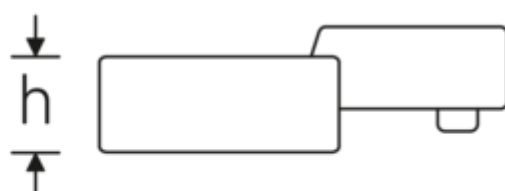

### Bezeichnung.

Ring-Einsteckwerkzeug SW 41mm Wkz.Aufn.14 x 18

### Technische Attribute.

Breite mm (b)	60 mm
Größe Wkz.-Aufnahme [Innenvierkant]	14 x 18 mm
Höhe mm (h)	20 mm
S	30 mm