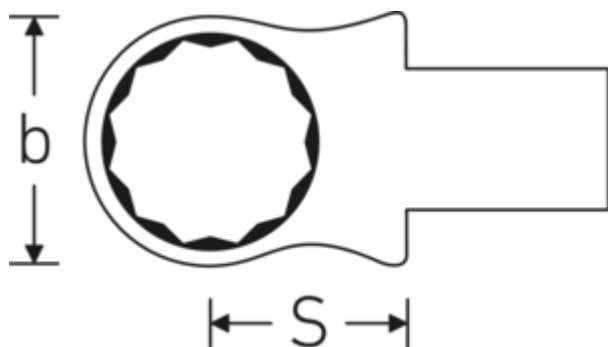

### Bezeichnung.

Ring-Einsteckwerkzeug SW 41mm Wkz.Aufn.14 x 18

### Eigenschaften.

- Doppelsechskant mit AS-Drive-Profil
- für Drehmomentschlüssel mit Vierkantaufnahme
- Verchromung über Nickel, dauerhaft und abplatzsicher
- im Gesenk geschmiedet, gehärtet und im Ölbad abgekühlt
- stark belastbar, außergewöhnlich langlebig

### Technische Attribute.

Breite mm (b)	60 mm
Größe Wkz.-Aufnahme [Innenvierkant]	14 x 18 mm
Höhe mm (h)	20 mm
S	30 mm