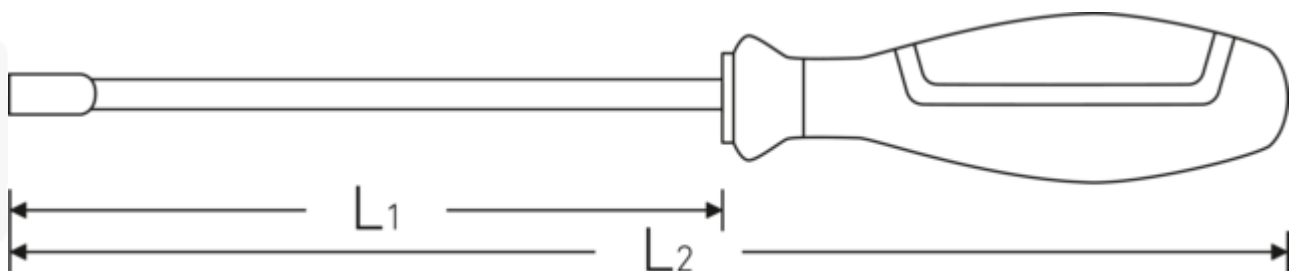

- für Außensechskantschrauben
- 3-Komponenten-Griff mit Kopflaserung
- Chrome Alloy Steel, verchromt
- DIN 3125

Technologien und Leistungsmerkmale.

3-Komponenten-Griff

Unser 3-Komponenten-Griff vereint harte, weiche und spezialfaserbeschichtete Komponenten, die ihm seine optimierte Ergonomie, maximale Kraftübertragung und erhöhte Sicherheit bei täglicher Nutzung verleihen.

Technische Zeichnung.

Technische Attribute.

d	18,5 mm
DIN	DIN 3125
L1	125 mm
L2	250 mm
Schlüsselweite [mm]	13 mm

Logistikdaten.

Tiefe mm (IFS)	250
Breite mm (IFS)	35
Höhe mm (IFS)	35
WEEE/ElektroG	nicht ear-pflichtig
Länge (verpackt, mm)	253
Breite (verpackt, mm)	110
Höhe (verpackt, mm)	65
Volumen (verpackt, dm3)	1.80895 dm3
Art.-Nr.	43093013
Gewicht (brutto, kg)	0,910
Gewicht PAP (kg)	0,082
Gewicht PVC (kg)	0,000
GTIN	4018754278244
Ursprungsland AWR	GERMANY
Ursprungsregion	Nordrhein-Westfalen
Zolltarifnr.	82054000
Packnorm	5
Gewicht (g)	170 g