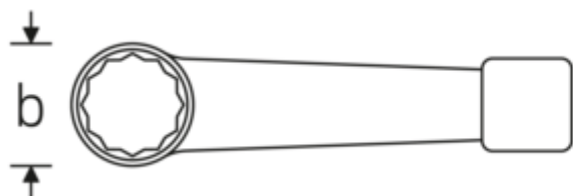

Schlagringschlüssel, metrisch

4205

Art.-Nr. 42050027
GTIN 4018754024087
Modell 4205 27

Bezeichnung.

Schlagringschlüssel SW 27mm L.180mm Spezialstahl

Eigenschaften.

- Doppelsechskant
- Spezialstahl, stahlgrau
- DIN 7444

Technische Zeichnung.

Technische Attribute.

a	16 mm
Breite mm (b)	46 mm
DIN	DIN 7444
Länge mm (L)	180 mm
Legierung	Spezialstahl
Oberfläche	stahlgrau
Schlüsselweite 1 [mm]	27 mm

Logistikdaten.

Tiefe mm (IFS)	180
Breite mm (IFS)	46
Höhe mm (IFS)	16
WEEE/ElektroG	nicht ear-pflichtig
Länge (verpackt, mm)	180
Breite (verpackt, mm)	46
Höhe (verpackt, mm)	16
Volumen (verpackt, dm ³)	0.13248 dm ³
Art.-Nr.	42050027
Gewicht (brutto, kg)	0,265