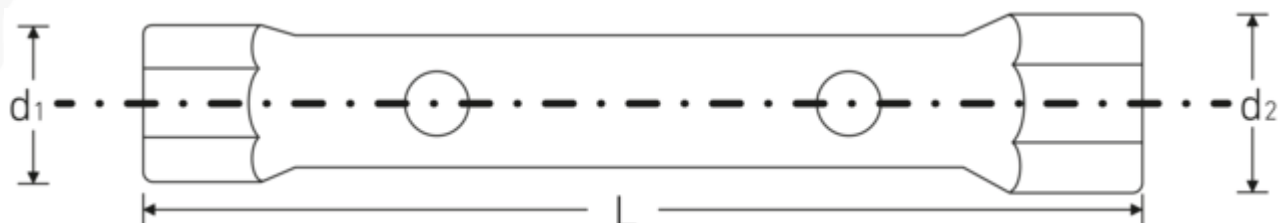

Doppelsteckschlüssel

10750

Art.-Nr. 43331719
GTIN 4018754254965
Modell 10750 17 x 19

Bezeichnung.

Doppelsteckschlüssel SW 17 x 19 mm L.160mm

Eigenschaften.

- **metrische, ungleiche** Schlüsselweiten
- Sechskant
- aus nahtlos gezogenem Präzisionsstahlrohr
- beidseitig gesenkt
- Chrome Alloy Steel, Oberfläche gleitgeschliffen und verchromt
- DIN 896 Form B

Vorteile.

Ausgestattet mit zwei verschiedenen Schlüsselweiten zum Anziehen und Lösen von Schrauben und Muttern.

Die Doppelsteckschlüssel verfügen über zwei Bohrungen für die Drehstifte.

Robust und langlebig aus hochwertigem Chrome Alloy Steel.

Unterschiedliche Längen des Drehstiftes lassen variable Hebelkraft und angepasste Höhe des Drehmoments zu.

Die verlängerte Form des Rohrdoppelsteckschlüssels dient als praktischer Griff und kann somit ideal auch in engen, platzbegrenzten Arbeitsräumen eingesetzt werden.

Technische Zeichnung.

Technische Attribute.

Bohrung (mm)	7 mm
d1	26 mm
d2	28,5 mm
DIN	DIN 896 Form B
Länge mm (L)	160 mm
Schlüsselweite 1 [mm]	17 mm
Schlüsselweite 2 [mm]	19 mm

Logistikdaten.

Tiefe mm (IFS)	157
Breite mm (IFS)	24
Höhe mm (IFS)	24
WEEE/ElektroG	nicht ear-pflichtig
Länge (verpackt, mm)	160
Breite (verpackt, mm)	130
Höhe (verpackt, mm)	70
Volumen (verpackt, dm3)	1.456 dm3
Art.-Nr.	43331719
Gewicht (brutto, kg)	1,994
Gewicht PAP (kg)	0,000
Gewicht PVC (kg)	0,007
GTIN	4018754254965
Ursprungsland AWR	GERMANY
Ursprungsregion	Nordrhein-Westfalen
Zolltarifnr.	82041100
Packnorm	10
Gewicht (g)	199 g