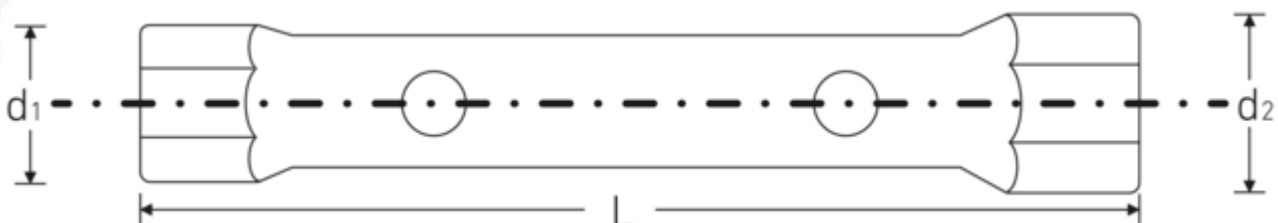

Doppelsteckschlüssel

10750

Art.-Nr. 43331819
GTIN 4018754254972
Modell 10750 18 x 19

Bezeichnung.

Doppelsteckschlüssel SW 18 x 19 mm L.160mm

Eigenschaften.

- **metrische, ungleiche** Schlüsselweiten
- Sechskant
- aus nahtlos gezogenem Präzisionsstahlrohr
- beidseitig gesenkt
- Chrome Alloy Steel, Oberfläche gleitgeschliffen und verchromt
- DIN 896 Form B

Vorteile.

Ausgestattet mit zwei verschiedenen Schlüsselweiten zum Anziehen und Lösen von Schrauben und Muttern.

Die Doppelsteckschlüssel verfügen über zwei Bohrungen für die Drehstifte.

Robust und langlebig aus hochwertigem Chrome Alloy Steel.

Unterschiedliche Längen des Drehstiftes lassen variable Hebelkraft und angepasste Höhe des Drehmoments zu.

Die verlängerte Form des Rohrdoppelsteckschlüssels dient als praktischer Griff und kann somit ideal auch in engen, platzbegrenzten Arbeitsräumen eingesetzt werden.

Technische Zeichnung.

Technische Attribute.

| | |
|------------------------------|----------------|
| Bohrung (mm) | 7 mm |
| d1 | 27,5 mm |
| d2 | 28,5 mm |
| DIN | DIN 896 Form B |
| Länge mm (L) | 160 mm |
| Schlüsselweite 1 [mm] | 18 mm |
| Schlüsselweite 2 [mm] | 19 mm |