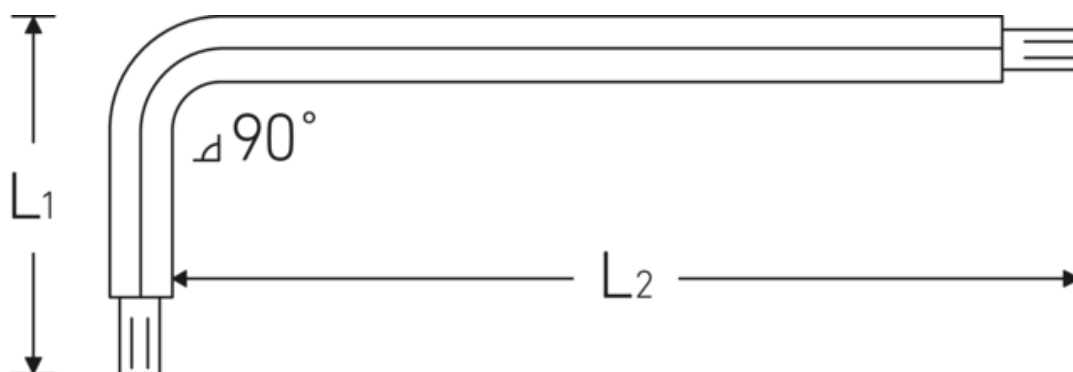

TORX® Kugelkopf- Winkelschraubendreher

10771

Art.-Nr. 43273010
GTIN 4018754332670
Modell 10771 T10 KUGELKOPF-
WINKELSCHRAUBENDREHER
TORX

Bezeichnung. TORX® Kugelkopf-Winkelschraubendreher L.23mm x 121mm

Eigenschaften.

- lange Ausführung
- für Innen-TORX® Schrauben
- Kugelkopf am langen Schaftende
- Schwenkwinkel bis 25° zu jeder Seite
- Chrome Alloy Steel, vernickelt

Technische Zeichnung.

Technische Attribute.

Abtriebsprofil	TORX®
Größe Abtriebsprofil	T10
L1	23 mm
L2	121 mm

Logistikdaten.

Tiefe mm (IFS)	76
Breite mm (IFS)	19
Höhe mm (IFS)	3
WEEE/ElektroG	nicht ear-pflichtig

Länge (verpackt, mm)	76
Breite (verpackt, mm)	19
Höhe (verpackt, mm)	3
Volumen (verpackt, dm³)	0.004332 dm ³
Art.-Nr.	43273010
Gewicht (brutto, kg)	0,040
Gewicht PAP (kg)	0,000
Gewicht PVC (kg)	0,000
GTIN	4018754332670
Ursprungsland AWR	GERMANY
Ursprungsregion	Nordrhein-Westfalen
Zolltarifnr.	82041100
Packnorm	10
Gewicht (g)	10 g

Varianten.

Art.-Nr.	Modell-Nr. (ERP)	Bezeichnung	GTIN
43273009	10771 T9 KUGELKOPF- WINKELSCHRAUBENDREHER TORX	TORX® Kugelkopf- Winkelschraubendreher L.18mm x 67mm	4018754332663
43273010	10771 T10 KUGELKOPF- WINKELSCHRAUBENDREHER TORX	TORX® Kugelkopf- Winkelschraubendreher L.23mm x 121mm	4018754332670
43273015	10771 T15 KUGELKOPF- WINKELSCHRAUBENDREHER TORX	TORX® Kugelkopf- Winkelschraubendreher L.27mm x 136mm	4018754332687
43273020	10771 T20 KUGELKOPF- WINKELSCHRAUBENDREHER TORX	TORX® Kugelkopf- Winkelschraubendreher L.29mm x 148mm	4018754332694
43273025	10771 T25 KUGELKOPF- WINKELSCHRAUBENDREHER TORX	TORX® Kugelkopf- Winkelschraubendreher L.33mm x 163mm	4018754332700
43273027	10771 T27 KUGELKOPF- WINKELSCHRAUBENDREHER TORX	TORX® Kugelkopf- Winkelschraubendreher L.36mm x 176mm	4018754332717
43273030	10771 T30 KUGELKOPF- WINKELSCHRAUBENDREHER TORX	TORX® Kugelkopf- Winkelschraubendreher L.38mm x 191mm	4018754332724
43273040	10771 T40 KUGELKOPF- WINKELSCHRAUBENDREHER TORX	TORX® Kugelkopf- Winkelschraubendreher L.43mm x 210mm	4018754332731