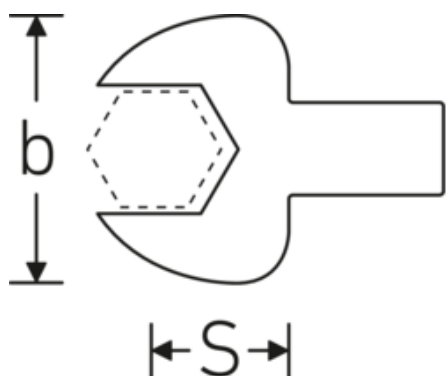

Maul-Einsteckwerkzeuge

731/40

Art.-Nr. **58214030**
GTIN **4018754034031**
Modell **731/40 30**

Bezeichnung.

Maul-Einsteckwerkzeug SW 30mm Wkz.Aufn.14 x 18

Eigenschaften.

- für Drehmomentschlüssel mit Vierkantaufnahme
- Verchromung über Nickel, dauerhaft und abplatzsicher
- im Gesenk geschmiedet, gehärtet und im Ölbad abgekühlt
- stark belastbar, außergewöhnlich langlebig

Technische Zeichnung.

Technische Attribute.

| | |
|--|------------|
| Breite mm (b) | 66 mm |
| Größe Wkz.-Aufnahme [Innenvierkant] | 14 x 18 mm |
| Höhe mm (h) | 14 mm |
| S | 30 mm |
| Schlüsselweite [mm] | 30 mm |

| | |
|---|--------------------------|
| Breite (verpackt, mm) | 77 |
| Höhe (verpackt, mm) | 23 |
| Volumen (verpackt, dm³) | 0.132825 dm ³ |
| Art.-Nr. | 58214030 |
| Gewicht (brutto, kg) | 0,275 |
| Gewicht PAP (kg) | 0,000 |
| Gewicht PVC (kg) | 0,003 |
| GTIN | 4018754034031 |
| Ursprungsland AWR | GERMANY |
| Ursprungsregion | Nordrhein-Westfalen |
| Zolltarifnr. | 82041100 |
| Packnorm | 1 |
| Gewicht (g) | 275 g |