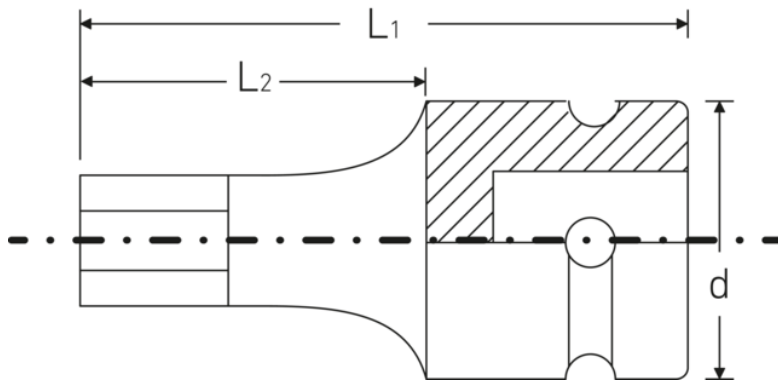

### Optimierte Funktionalität.

Alle IMPACT-Steckschlüsseinsätze verfügen über eine durchgehende Querbohrung für den Verbindungsstift sowie eine tiefe Rille für den Sicherungs-Gummiring. Der Sicherungsstift wird bei der Anwendung nicht belastet.

### Hohe Passgenauigkeit.

Die hohe Passgenauigkeit durch enge Toleranzen garantiert eine optimale, spielfreie Übertragung der Kräfte auf den Steckschlüsseinsatz.

## Technische Zeichnung.

## Technische Attribute.

Abtriebsprofil	Sechskant
Abtriebssechskant außen (mm)	17 mm
Antriebsvierkant innen (Zoll)	1/2 "
d	25 mm
L1	40 mm
L2	20 mm