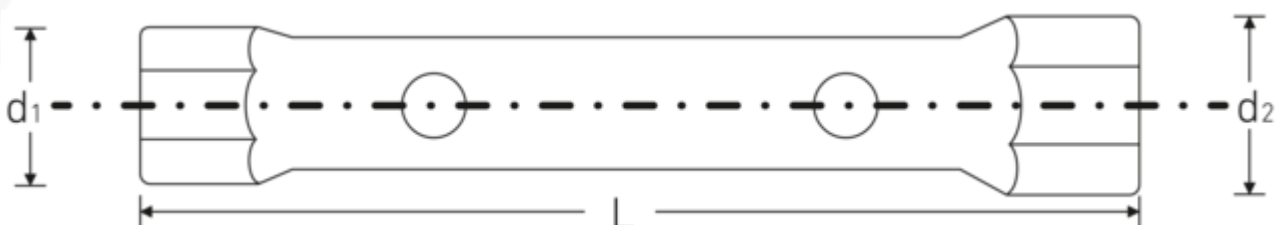

Doppelsteckschlüssel

10750

Art.-Nr. 43332022
GTIN 4018754254989
Modell 10750 20 x 22

Bezeichnung.

Doppelsteckschlüssel SW 20 x 22 mm L.170mm

Eigenschaften.

- **metrische, ungleiche** Schlüsselweiten
- Sechskant
- aus nahtlos gezogenem Präzisionsstahlrohr
- beidseitig gesenkt
- Chrome Alloy Steel, Oberfläche gleitgeschliffen und verchromt
- DIN 896 Form B

Vorteile.

Ausgestattet mit zwei verschiedenen Schlüsselweiten zum Anziehen und Lösen von Schrauben und Muttern.

Die Doppelsteckschlüssel verfügen über zwei Bohrungen für die Drehstifte.

Robust und langlebig aus hochwertigem Chrome Alloy Steel.

Unterschiedliche Längen des Drehstiftes lassen variable Hebelkraft und angepasste Höhe des Drehmoments zu.

Die verlängerte Form des Rohrdoppelsteckschlüssels dient als praktischer Griff und kann somit ideal auch in engen, platzbegrenzten Arbeitsräumen eingesetzt werden.

Technische Zeichnung.

Technische Attribute.

Bohrung (mm)	7 mm
d1	29,5 mm
d2	32 mm
DIN	DIN 896 Form B
Länge mm (L)	170 mm
Schlüsselweite 1 [mm]	20 mm
Schlüsselweite 2 [mm]	22 mm

Logistikdaten.

Tiefe mm (IFS)	170
Breite mm (IFS)	32
Höhe mm (IFS)	32
WEEE/ElektroG	nicht ear-pflichtig
Länge (verpackt, mm)	170
Breite (verpackt, mm)	100
Höhe (verpackt, mm)	32
Volumen (verpackt, dm3)	0.544 dm3
Art.-Nr.	43332022
Gewicht (brutto, kg)	1,151
Gewicht PAP (kg)	0,000
Gewicht PVC (kg)	0,009
GTIN	4018754254989
Ursprungsland AWR	GERMANY
Ursprungsregion	Nordrhein-Westfalen
Zolltarifnr.	82041100
Packnorm	5
Gewicht (g)	232 g