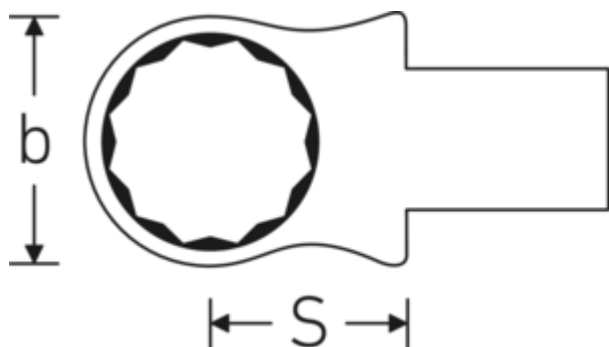

Ring-Einsteckwerkzeuge

732/10

Art.-Nr. **58221022**
GTIN **4018754034185**
Modell **732/10 22**

Bezeichnung.

Ring-Einsteckwerkzeug SW 22mm Wkz.Aufn.9 x 12

Eigenschaften.

- Doppelsechskant mit AS-Drive-Profil
- für Drehmomentschlüssel mit Vierkantaufnahme
- Verchromung über Nickel, dauerhaft und abplatzsicher
- im Gesenk geschmiedet, gehärtet und im Ölbad abgekühlt
- stark belastbar, außergewöhnlich langlebig

Technische Zeichnung.

Technische Attribute.

Breite mm (b)	34,5 mm
Größe Wkz.-Aufnahme [Innenvierkant]	9 x 12 mm
Höhe mm (h)	15 mm
S	17,5 mm

Logistikdaten.

Tiefe mm (IFS)	51
Breite mm (IFS)	35
Höhe mm (IFS)	15
WEEE/ElektroG	nicht ear-pflichtig
Länge (verpackt, mm)	57

Schlüsselweite [mm]	22 mm	Breite (verpackt, mm)	38
		Höhe (verpackt, mm)	16
		Volumen (verpackt, dm³)	0.034656 dm ³
		Art.-Nr.	58221022
		Gewicht (brutto, kg)	0,370
		Gewicht PAP (kg)	0,000
		Gewicht PVC (kg)	0,002
		GTIN	4018754034185
		Ursprungsland AWR	GERMANY
		Ursprungsregion	Nordrhein-Westfalen
		Zolltarifnr.	82041100
		Packnorm	5
		Gewicht (g)	74 g