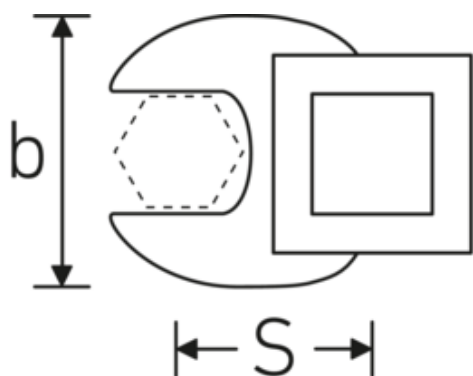

## Crowfoot-Schlüssel, metrisch

540

Art.-Nr. 02200012  
GTIN 4018754003495  
Modell 540 12

**Bezeichnung.** 3/8 " Crowfoot-Schlüssel SW 12mm L.34,3mm

**Eigenschaften.** • Chrome Alloy Steel, verchromt

## Technische Zeichnung.

## Technische Attribute.

a	6,3 mm
Antriebsvierkant innen (Zoll)	3/8 "
Breite mm (b)	25,4 mm
Länge mm (L)	34,3 mm
S	18,2 mm
Schlüsselweite [mm]	12 mm

## Logistikdaten.

Tiefe mm (IFS)	34
Breite mm (IFS)	25
Höhe mm (IFS)	16
WEEE/ElektroG	nicht ear-pflichtig
Länge (verpackt, mm)	34
Breite (verpackt, mm)	25
Höhe (verpackt, mm)	16

<b>Volumen (verpackt, dm3)</b>	0.0136 dm3
<b>Art.-Nr.</b>	02200012
<b>Gewicht (brutto, kg)</b>	0,370
<b>Gewicht PAP (kg)</b>	0,000
<b>Gewicht PVC (kg)</b>	0,002
<b>GTIN</b>	4018754003495
<b>Ursprungsland AWR</b>	GERMANY
<b>Ursprungsregion</b>	Nordrhein-Westfalen
<b>Zolltarifnr.</b>	82042000
<b>Packnorm</b>	10
<b>Gewicht (g)</b>	37 g