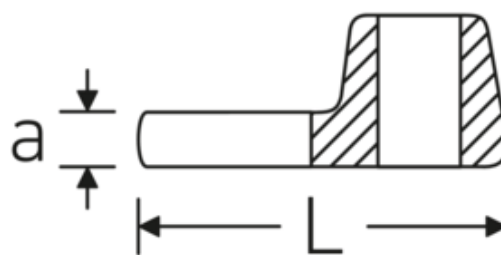

## Crowfoot-Schlüssel, metrisch

540

Art.-Nr. 02200012  
GTIN 4018754003495  
Modell 540 12

**Bezeichnung.** 3/8 " Crowfoot-Schlüssel SW 12mm L.34,3mm

**Eigenschaften.** • Chrome Alloy Steel, verchromt

## Technische Zeichnung.

## Technische Attribute.

a	6,3 mm
Antriebsvierkant innen (Zoll)	3/8 "
Breite mm (b)	25,4 mm
Länge mm (L)	34,3 mm
S	18,2 mm
Schlüsselweite [mm]	12 mm