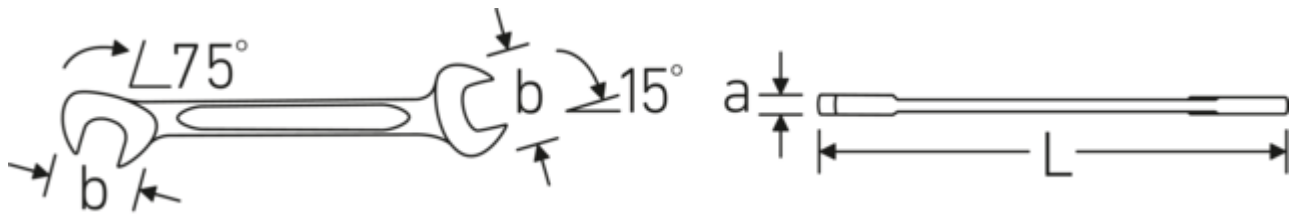

Doppelmaulschlüssel klein ELECTRIC, zöllig

ELECTRIC 12a

Art.-Nr. 40461212
GTIN 4018754019939
Modell ELECTRIC 12a 3/16

Bezeichnung.

Doppelmaulschlüssel klein SW 3/16 x 3/16 " L.70mm

Eigenschaften.

- **zöllige, gleiche** Schlüsselweiten
- gerade Ausführung, Maulstellung 15° und 75°
- stabile, schlanke und leichte Konstruktion
- hohe Biegefestigkeit durch Doppel-T-Profil
- griffige, hautsympatische Oberfläche durch STAHLWILLE Rundfinish
- extrem belastbar, außergewöhnlich langlebig
- im Gesenk geschmiedet, gehärtet und im Ölbad abgekühlt
- Chrome Alloy Steel, verchromt

Technologien und Leistungsmerkmale.

Doppel-T-Profil

Unsere Maul- und Ringschlüssel verfügen über eine zusätzliche Vertiefung in der Mitte des Werkzeugs. Ähnlich dem Prinzip eines Doppel-T-Trägers wird damit eine enorme Belastbarkeit und maximale Biegefestigkeit bei geringerem Gewicht erreicht.

Offset Shaft Design

Unsere Schraubenschlüssel sind so konstruiert, dass sie an den Belastungszonen, wo die größten Kräfte einwirken - nämlich an der Verbindung zwischen Maul und Schaft - zusätzlich verstärkt sind, um so eine Verformung zu verhindern.

Technische Zeichnung.

Technische Attribute.

a	2 mm
Breite mm (b)	10,5 mm
Länge mm (L)	70 mm
Legierung	Chrome-Alloy-Steel, verchromt
Maulstellung	15/75 °
Oberfläche	verchromt
Schlüsselweite 1 [Zoll]	3/16 "
Schlüsselweite 2 [Zoll]	3/16 "