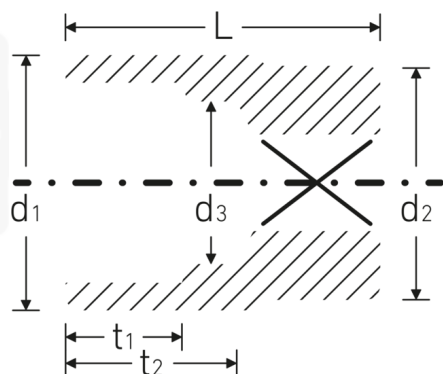

Steckschlüsseinsätze zöllig, 3/4"

55a

Art.-Nr. 05410052

GTIN 4018754009367

Modell 55 A 1 1/8

Bezeichnung.

3/4 " Steckschlüsseinsatz SW 1 1/8" L.57mm

Eigenschaften.

- Doppelsechskant mit AS-Drive-Profil
- 3/4" Innenvierkant-Antrieb
- HPQ® Hochleistungsstahl, verchromt
- SAE AS 954-E (Prüfwerte) / ASME B 107.1

Technologien und Leistungsmerkmale.

High Performance Quality (HPQ®)

Technische Zeichnung.

Technische Attribute.

Abtriebsprofil	Doppelsechskant AS-Drive
Antriebsvierkant innen (Zoll)	3/4 "
d1	41 mm
d2	38 mm
d3	27,5 mm
Länge mm (L)	57 mm
Schlüsselweite [Zoll]	1 1/8 "
t1	20 mm
t2	32,5 mm

Logistikdaten.

Tiefe mm (IFS)	57
Breite mm (IFS)	42
Höhe mm (IFS)	42
WEEE/ElektroG	nicht ear-pflichtig
Länge (verpackt, mm)	87
Breite (verpackt, mm)	64
Höhe (verpackt, mm)	45
Volumen (verpackt, dm3)	0.25056 dm3
Art.-Nr.	05410052
Gewicht (brutto, kg)	0,600
Gewicht PAP (kg)	0,000
Gewicht PVC (kg)	0,005
GTIN	4018754009367
Ursprungsland AWR	GERMANY
Ursprungsregion	Nordrhein-Westfalen
Zolltarifnr.	82042000
Packnorm	2
Gewicht (g)	297 g