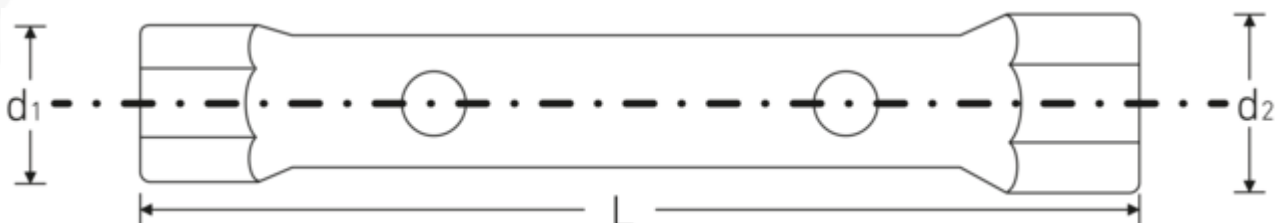

Doppelsteckschlüssel

10750

Art.-Nr. 43335560
GTIN 4018754255078
Modell 10750 55 x 60

Bezeichnung.

Doppelsteckschlüssel SW 55 x 60 mm L.245mm

Eigenschaften.

- **metrische, ungleiche** Schlüsselweiten
- Sechskant
- aus nahtlos gezogenem Präzisionsstahlrohr
- beidseitig gesenkt
- Chrome Alloy Steel, Oberfläche gleitgeschliffen und verchromt
- DIN 896 Form B

Vorteile.

Ausgestattet mit zwei verschiedenen Schlüsselweiten zum Anziehen und Lösen von Schrauben und Muttern.

Die Doppelsteckschlüssel verfügen über zwei Bohrungen für die Drehstifte.

Robust und langlebig aus hochwertigem Chrome Alloy Steel.

Unterschiedliche Längen des Drehstiftes lassen variable Hebelkraft und angepasste Höhe des Drehmoments zu.

Die verlängerte Form des Rohrdoppelsteckschlüssels dient als praktischer Griff und kann somit ideal auch in engen, platzbegrenzten Arbeitsräumen eingesetzt werden.

Technische Zeichnung.

Technische Attribute.

Bohrung (mm)	8 mm
d1	70 mm
d2	76 mm
DIN	DIN 896 Form B
Länge mm (L)	245 mm
Schlüsselweite 1 [mm]	55 mm
Schlüsselweite 2 [mm]	60 mm

Logistikdaten.

Tiefe mm (IFS)	250
Breite mm (IFS)	67
Höhe mm (IFS)	67
WEEE/ElektroG	nicht ear-pflichtig
Länge (verpackt, mm)	260
Breite (verpackt, mm)	155
Höhe (verpackt, mm)	70
Volumen (verpackt, dm3)	2.821 dm3
Art.-Nr.	43335560
Gewicht (brutto, kg)	2,374
Gewicht PAP (kg)	0,000
Gewicht PVC (kg)	0,000
GTIN	4018754255078
Ursprungsland AWR	GERMANY
Ursprungsregion	Nordrhein-Westfalen
Zolltarifnr.	82041100
Packnorm	2
Gewicht (g)	1178 g