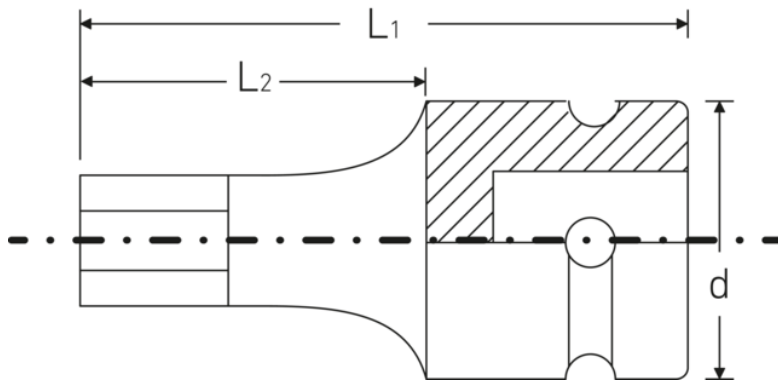

IMPACT INHEX-Einsätze 1/2"

54IMP

Art.-Nr. 23050014
GTIN 4018754233854
Modell 54 IMP 14

Bezeichnung.

IMPACT-Schraubendrehereinsatz 1/2 " 14 mm L.40mm

Eigenschaften.

- für Innensechskantschrauben
- 1/2" Innenvierkant-Antrieb
- Chrome Alloy Steel, brüniert

Produkthighlights.

Optimierte Funktionalität.

Alle IMPACT-Steckschlüsseleinsätze verfügen über eine durchgehende Querbohrung für den Verbindungsstift sowie eine tiefe Rille für den Sicherungs-Gummiring. Der Sicherungsstift wird bei der Anwendung nicht belastet.

Hohe Passgenauigkeit.

Die hohe Passgenauigkeit durch enge Toleranzen garantiert eine optimale, spielfreie Übertragung der Kräfte auf den Steckschlüsseinsatz.

Technische Zeichnung.

Technische Attribute.

Abtriebsprofil	Sechskant
Abtriebssechskant außen (mm)	14 mm
Antriebsvierkant innen (Zoll)	1/2 "
d	25 mm
L1	40 mm
L2	20 mm

Logistikdaten.

Tiefe mm (IFS)	43
Breite mm (IFS)	30
Höhe mm (IFS)	30
WEEE/ElektroG	nicht ear-pflichtig
Länge (verpackt, mm)	155
Breite (verpackt, mm)	50
Höhe (verpackt, mm)	31
Volumen (verpackt, dm3)	0.24025 dm3
Art.-Nr.	23050014
Gewicht (brutto, kg)	0,380
Gewicht PAP (kg)	0,000
Gewicht PVC (kg)	0,003
GTIN	4018754233854
Ursprungsland AWR	TAIWAN, PROVINCE OF CHINA
Ursprungsregion	Ausländischer Ursprung
Zolltarifnr.	82042000
Packnorm	5
Gewicht (g)	118 g