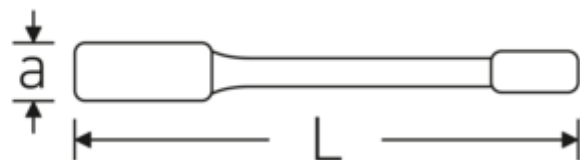

Schlagringschlüssel, metrisch

4205

Art.-Nr. 42050095
GTIN 4018754024360
Modell 4205 95

Bezeichnung.

Schlagringschlüssel SW 95mm L.400mm Spezialstahl

Eigenschaften.

- Doppelsechskant
- Spezialstahl, stahlgrau
- DIN 7444

Technische Zeichnung.

Technische Attribute.

a	41,5 mm
Breite mm (b)	152 mm
DIN	DIN 7444
Länge mm (L)	400 mm
Legierung	Spezialstahl
Oberfläche	stahlgrau
Schlüsselweite 1 [mm]	95 mm

Logistikdaten.

Tiefe mm (IFS)	390
Breite mm (IFS)	142
Höhe mm (IFS)	40
WEEE/ElektroG	nicht ear-pflichtig
Länge (verpackt, mm)	390
Breite (verpackt, mm)	142
Höhe (verpackt, mm)	40
Volumen (verpackt, dm ³)	2.2152 dm ³
Art.-Nr.	42050095
Gewicht (brutto, kg)	4,900