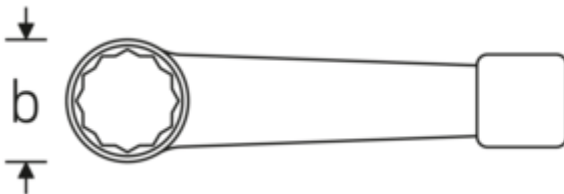

Schlagringschlüssel, metrisch

4205

Art.-Nr. 42050095
GTIN 4018754024360
Modell 4205 95

Bezeichnung.

Schlagringschlüssel SW 95mm L.400mm Spezialstahl

Eigenschaften.

- Doppelsechskant
- Spezialstahl, stahlgrau
- DIN 7444

Technische Zeichnung.

Technische Attribute.

a	41,5 mm
Breite mm (b)	152 mm
DIN	DIN 7444
Länge mm (L)	400 mm
Legierung	Spezialstahl
Oberfläche	stahlgrau
Schlüsselweite 1 [mm]	95 mm

Logistikdaten.

Tiefe mm (IFS)	390
Breite mm (IFS)	142
Höhe mm (IFS)	40
WEEE/ElektroG	nicht ear-pflichtig
Länge (verpackt, mm)	390
Breite (verpackt, mm)	142
Höhe (verpackt, mm)	40
Volumen (verpackt, dm ³)	2.2152 dm ³
Art.-Nr.	42050095
Gewicht (brutto, kg)	4,900