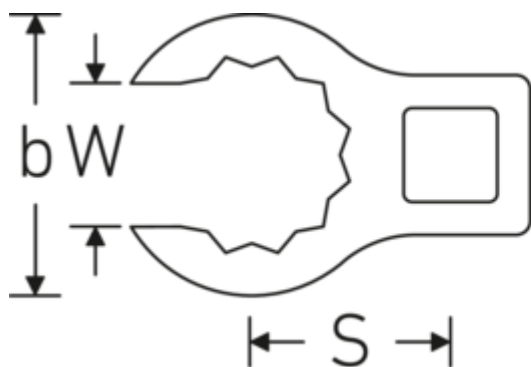

Crowning-Schlüssel, metrisch

440

Art.-Nr. **03190030**
GTIN **4018754102167**
Modell **440 30**

Bezeichnung. 1/2 " Crowring-Schlüssel SW 30mm L.63mm

Eigenschaften.

- Doppelsechskant mit AS-Drive-Profil
- Chrome Alloy Steel, verchromt

Technische Zeichnung.

Technische Attribute.

a	22,5 mm
Antriebsvierkant innen (Zoll)	1/2 "
Breite mm (b)	48 mm
Länge mm (L)	63 mm
S	32,5 mm
Schlüsselweite [mm]	30 mm
W	22 mm

Logistikdaten.

Tiefe mm (IFS)	63
Breite mm (IFS)	49
Höhe mm (IFS)	23
WEEE/ElektroG	nicht ear-pflichtig
Länge (verpackt, mm)	63
Breite (verpackt, mm)	49
Höhe (verpackt, mm)	23