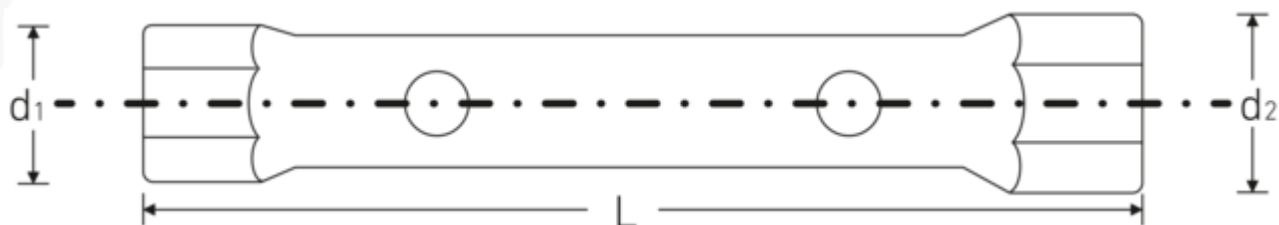

Doppelsteckschlüssel

10750

Art.-Nr. 43334146
GTIN 4018754255054
Modell 10750 41 x 46

Bezeichnung.

Doppelsteckschlüssel SW 41 x 46 mm L.245mm

Eigenschaften.

- **metrische, ungleiche** Schlüsselweiten
- Sechskant
- aus nahtlos gezogenem Präzisionsstahlrohr
- beidseitig gesenkt
- Chrome Alloy Steel, Oberfläche gleitgeschliffen und verchromt
- DIN 896 Form B

Vorteile.

Ausgestattet mit zwei verschiedenen Schlüsselweiten zum Anziehen und Lösen von Schrauben und Muttern.

Die Doppelsteckschlüssel verfügen über zwei Bohrungen für die Drehstifte.

Robust und langlebig aus hochwertigem Chrome Alloy Steel.

Unterschiedliche Längen des Drehstiftes lassen variable Hebelkraft und angepasste Höhe des Drehmoments zu.

Die verlängerte Form des Rohrdoppelsteckschlüssels dient als praktischer Griff und kann somit ideal auch in engen, platzbegrenzten Arbeitsräumen eingesetzt werden.

Technische Zeichnung.

Technische Attribute.

Bohrung (mm)	8 mm
d1	56 mm
d2	62 mm
DIN	DIN 896 Form B
Länge mm (L)	245 mm
Schlüsselweite 1 [mm]	41 mm
Schlüsselweite 2 [mm]	46 mm

Logistikdaten.

Tiefe mm (IFS)	241
Breite mm (IFS)	54
Höhe mm (IFS)	54
WEEE/ElektroG	nicht ear-pflichtig
Länge (verpackt, mm)	241
Breite (verpackt, mm)	110
Höhe (verpackt, mm)	55
Volumen (verpackt, dm3)	1.45805 dm3
Art.-Nr.	43334146
Gewicht (brutto, kg)	1,495
Gewicht PAP (kg)	0,000
Gewicht PVC (kg)	0,009
GTIN	4018754255054
Ursprungsland AWR	GERMANY
Ursprungsregion	Nordrhein-Westfalen
Zolltarifnr.	82041100
Packnorm	2
Gewicht (g)	845 g