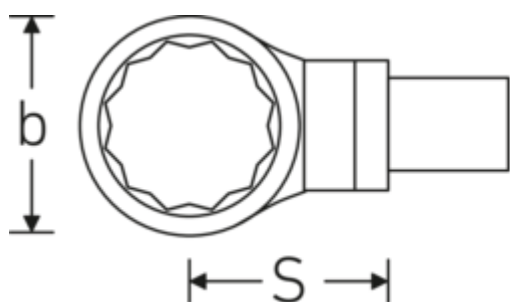

## Ring-Einsteckwerkzeuge

**732/100**

Art.-Nr. **58221041**  
GTIN **4018754238811**  
Modell **732/100 SW 41**

### Bezeichnung.

Ring-Einsteckwerkzeug SW 41mm Wkz.Aufn.22 x 28

### Eigenschaften.

- Doppelsechskant mit AS-Drive-Profil
- für Drehmomentschlüssel mit Vierkantaufnahme
- Verchromung über Nickel, dauerhaft und abplatzsicher
- im Gesenk geschmiedet, gehärtet und im Ölbad abgekühlt
- stark belastbar, außergewöhnlich langlebig

### Technische Attribute.

Breite mm (b)	61 mm
Größe Wkz.-Aufnahme [Innenvierkant]	22 x 28 mm
Höhe mm (h)	18 mm
S	55 mm
Schlüsselweite [mm]	41 mm