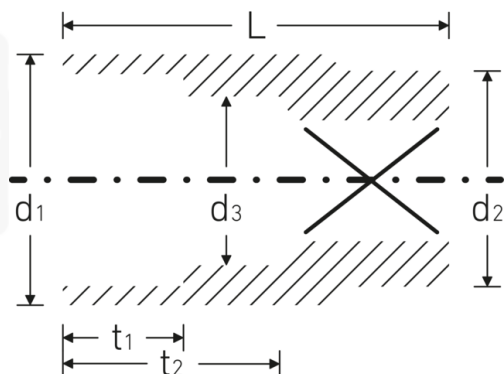

Steckschlüsseinsätze 3/8", zöllig

45a

Art.-Nr. 02410048

GTIN 4018754126996

Modell 45 A 1

Bezeichnung.

3/8 " Steckschlüsseinsatz SW 1" L.35mm

Eigenschaften.

- Doppelsechskant mit AS-Drive-Profil
- 3/8" Innenvierkant-Antrieb
- HPQ® Hochleistungsstahl, verchromt
- ASME B 107.1 / Fed. Spec. GGG-W-641 / SAE AS 954-E (Prüfwerte)

Technologien und Leistungsmerkmale.

Technische Zeichnung.

Technische Attribute.

Abtriebsprofil	Doppelsechskant AS-Drive
Antriebsvierkant innen (Zoll)	3/8 "
d1	33 mm
d2	25,5 mm
d3	24,2 mm
Länge mm (L)	35 mm
Schlüsselweite [Zoll]	1 "
t1	18,5 mm
t2	20,2 mm

Logistikdaten.

Tiefe mm (IFS)	35
Breite mm (IFS)	33
Höhe mm (IFS)	33
WEEE/ElektroG	nicht ear-pflichtig
Länge (verpackt, mm)	150
Breite (verpackt, mm)	80
Höhe (verpackt, mm)	33
Volumen (verpackt, dm3)	0.396 dm3
Art.-Nr.	02410048
Gewicht (brutto, kg)	0,482
Gewicht PAP (kg)	0,000
Gewicht PVC (kg)	0,005
GTIN	4018754126996
Ursprungsland AWR	GERMANY
Ursprungsregion	Nordrhein-Westfalen
Zolltarifnr.	82042000
Packnorm	5
Gewicht (g)	97 g