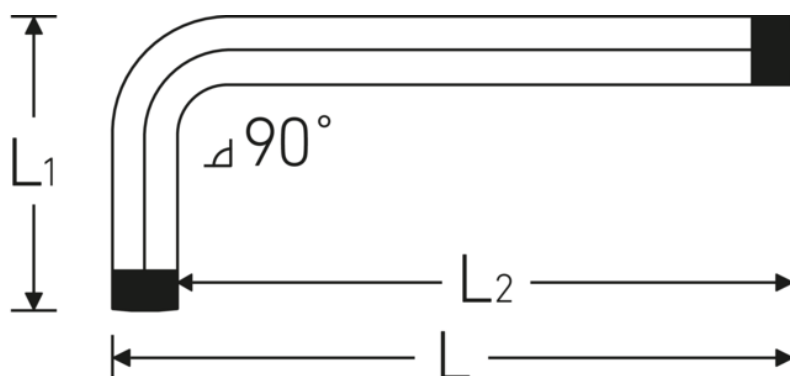

TORX® Winkelschraubendreher

10766

Art.-Nr. **43223040**
 GTIN **4018754332649**
 Modell **10766 T40**
WINKELSCHRAUBENDREHER
TORX

Bezeichnung. TORX® Winkelschraubendreher L.26mm x 76mm

Eigenschaften.

- für Innen-TORX® Schrauben
- Chrome Alloy Steel, vernickelt

Technische Zeichnung.

Technische Attribute.

Abtriebsprofil	TORX®
Größe Abtriebsprofil	T40
L1	26 mm
L2	76 mm

Logistikdaten.

Tiefe mm (IFS)	121
Breite mm (IFS)	7
Höhe mm (IFS)	7
WEEE/ElektroG	nicht ear-pflichtig
Länge (verpackt, mm)	170
Breite (verpackt, mm)	10
Höhe (verpackt, mm)	4

Volumen (verpackt, dm3)	0.0068 dm3
Art.-Nr.	43223040
Gewicht (brutto, kg)	0,444
Gewicht PAP (kg)	0,000
Gewicht PVC (kg)	0,004
GTIN	4018754332649
Ursprungsland AWR	GERMANY
Ursprungsregion	Nordrhein-Westfalen
Zolltarifnr.	82054000
Packnorm	10
Gewicht (g)	29 g

Varianten.

Art.-Nr.	Modell-Nr. (ERP)	Bezeichnung	GTIN
43223008	10766 T8 WINKELSCHRAUBENDREHER TORX	TORX® Winkelschraubendreher L.16mm x 44mm	4018754332564
43223009	10766 T9 WINKELSCHRAUBENDREHER TORX	TORX® Winkelschraubendreher L.16mm x 48mm	4018754332571
43223010	10766 T10 WINKELSCHRAUBENDREHER TORX	TORX® Winkelschraubendreher L.17mm x 51mm	4018754332588
43223015	10766 T15 WINKELSCHRAUBENDREHER TORX	TORX® Winkelschraubendreher L.18mm x 54mm	4018754332595
43223020	10766 T20 WINKELSCHRAUBENDREHER TORX	TORX® Winkelschraubendreher L.19mm x 57mm	4018754332601
43223025	10766 T25 WINKELSCHRAUBENDREHER TORX	TORX® Winkelschraubendreher L.20mm x 60mm	4018754332618
43223027	10766 T27 WINKELSCHRAUBENDREHER TORX	TORX® Winkelschraubendreher L.21mm x 64mm	4018754332625
43223030	10766 T30 WINKELSCHRAUBENDREHER TORX	TORX® Winkelschraubendreher L.24mm x 70mm	4018754332632
43223040	10766 T40 WINKELSCHRAUBENDREHER TORX	TORX® Winkelschraubendreher L.26mm x 76mm	4018754332649