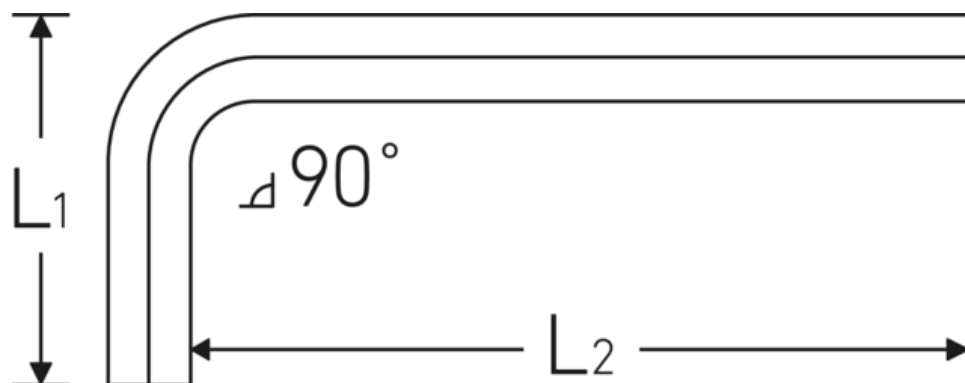

Sechskant-Winkelschraubendreher

10760

Art.-Nr. **43153007**
 GTIN **4018754332151**
 Modell **10760 7**
WINKELSCHRAUBENDREHER
SECHSKANT

Bezeichnung. Sechskant-Winkelschraubendreher Abtriebssechskant 7mm L.41mm x 102mm

Eigenschaften.

- für **metrische** Innensechskantschrauben
- Chrome Alloy Steel, vernickelt (0,9 mm brüniert)
- DIN ISO 2936

Technische Zeichnung.

Technische Attribute.

Abtriebsprofil	Sechskant
Abtriebssechskant außen (mm)	7 mm
DIN	DIN ISO 2936
L1	41 mm
L2	102 mm

Logistikdaten.

Tiefe mm (IFS)	100
Breite mm (IFS)	39
Höhe mm (IFS)	8
WEEE/ElektroG	nicht ear-pflichtig
Länge (verpackt, mm)	175
Breite (verpackt, mm)	100

Höhe (verpackt, mm)	9
Volumen (verpackt, dm³)	0.1575 dm ³
Art.-Nr.	43153007
Gewicht (brutto, kg)	0,424
Gewicht PAP (kg)	0,000
Gewicht PVC (kg)	0,004
GTIN	4018754332151
Ursprungsland AWR	GERMANY
Ursprungsregion	Nordrhein-Westfalen
Zolltarifnr.	82054000
Packnorm	10
Gewicht (g)	43 g