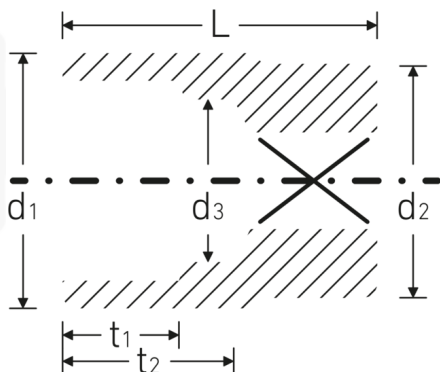

Steckschlüsseinsätze zöllig, 3/4"

55a

Art.-Nr. 05410048

GTIN 4018754009343

Modell 55 A 1

Bezeichnung.

3/4 " Steckschlüsseinsatz SW 1" L.52mm

Eigenschaften.

- Doppelsechskant mit AS-Drive-Profil
- 3/4" Innenvierkant-Antrieb
- HPQ® Hochleistungsstahl, verchromt
- SAE AS 954-E (Prüfwerte) / ASME B 107.1

Technologien und Leistungsmerkmale.

High Performance Quality (HPQ®)

Technische Zeichnung.

Technische Attribute.

Abtriebsprofil	Doppelsechskant AS-Drive
Antriebsvierkant innen (Zoll)	3/4 "
d1	37 mm
d2	38 mm
d3	24 mm
Länge mm (L)	52 mm
Schlüsselweite [Zoll]	1 "
t1	20 mm
t2	24,8 mm

Logistikdaten.

Tiefe mm (IFS)	52
Breite mm (IFS)	38
Höhe mm (IFS)	38
WEEE/ElektroG	nicht ear-pflichtig
Länge (verpackt, mm)	85
Breite (verpackt, mm)	61
Höhe (verpackt, mm)	40
Volumen (verpackt, dm3)	0.2074 dm3
Art.-Nr.	05410048
Gewicht (brutto, kg)	0,508
Gewicht PAP (kg)	0,000
Gewicht PVC (kg)	0,005
GTIN	4018754009343
Ursprungsland AWR	GERMANY
Ursprungsregion	Nordrhein-Westfalen
Zolltarifnr.	82042000
Packnorm	2
Gewicht (g)	251 g