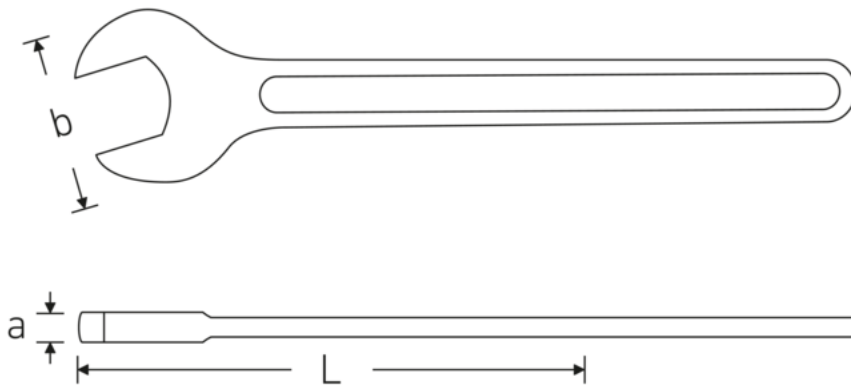

## Einmaulschlüssel, metrisch

**4004**

Art.-Nr. **40040850**  
GTIN **4018754018444**  
Modell **4004 85**

**Bezeichnung.** Einmaulschlüssel SW 85mm L.690mm

**Eigenschaften.**

- Spezialstahl, stahlgrau
- DIN 894 bis 85 mm

### Technische Zeichnung.

### Technische Attribute.

a	23 mm
Breite mm (b)	173 mm
DIN	DIN 894
Länge mm (L)	690 mm
Legierung	Spezialstahl
Oberfläche	stahlgrau
Schlüsselweite 1 [mm]	85 mm

### Logistikdaten.

Tiefe mm (IFS)	691
Breite mm (IFS)	169
Höhe mm (IFS)	24
WEEE/ElektroG	nicht ear-pflichtig
Länge (verpackt, mm)	691
Breite (verpackt, mm)	169
Höhe (verpackt, mm)	24

<b>Volumen (verpackt, dm3)</b>	2.802696 dm3
<b>Art.-Nr.</b>	40040850
<b>Gewicht (brutto, kg)</b>	3,510
<b>Gewicht PAP (kg)</b>	0,000
<b>Gewicht PVC (kg)</b>	0,000
<b>GTIN</b>	4018754018444
<b>Ursprungsland AWR</b>	GERMANY
<b>Ursprungsregion</b>	Nordrhein-Westfalen
<b>Zolltarifnr.</b>	82041100
<b>Packnorm</b>	1
<b>Gewicht (g)</b>	3510 g