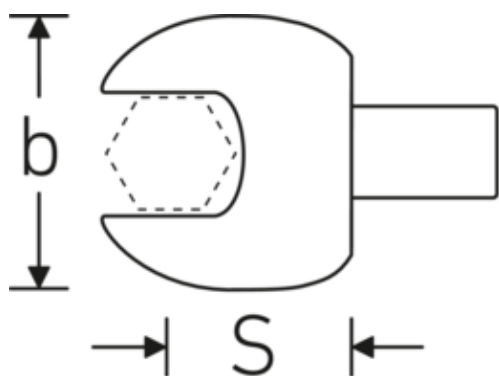

Maul-Einsteckwerkzeuge

731/100

Art.-Nr. 58211060

GTIN 4018754238743

Modell 731/100 SW 60

Bezeichnung.

Maul-Einsteckwerkzeug SW 60mm Wkz.Aufn.22 x 28

Eigenschaften.

- für Drehmomentschlüssel mit Vierkantaufnahme
- Verchromung über Nickel, dauerhaft und abplatzsicher
- im Gesenk geschmiedet, gehärtet und im Ölbad abgekühlt
- stark belastbar, außergewöhnlich langlebig

Technische Zeichnung.

Technische Attribute.

Breite mm (b)	124 mm
Größe Wkz.-Aufnahme [Innenvierkant]	22 x 28 mm
Höhe mm (h)	20 mm
S	55 mm
Schlüsselweite [mm]	60 mm

Logistikdaten.

Tiefe mm (IFS)	128
Breite mm (IFS)	125
Höhe mm (IFS)	34
WEEE/ElektroG	nicht ear-pflichtig
Länge (verpackt, mm)	175

Breite (verpackt, mm)	125
Höhe (verpackt, mm)	35
Volumen (verpackt, dm³)	0.765625 dm ³
Art.-Nr.	58211060
Gewicht (brutto, kg)	1,250
Gewicht PAP (kg)	0,000
Gewicht PVC (kg)	0,005
GTIN	4018754238743
Ursprungsland AWR	GERMANY
Ursprungsregion	Nordrhein-Westfalen
Zolltarifnr.	82041100
Packnorm	1
Gewicht (g)	1241 g