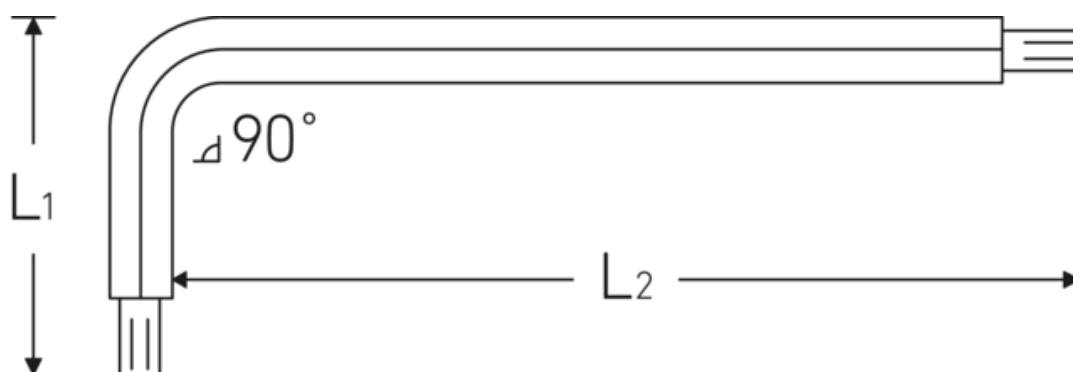

Sechskant-Kugelkopf- Winkelschraubendreher

10767

Art.-Nr. 43263025
GTIN 4018754332786
Modell 10767 2.5 KUGELKOPF-
WINKELSCHRAUBENDREHER
SECHSKANT

Bezeichnung. Sechskant-Kugelkopf-Winkelschraubendreher Abtriebssechskant 2,5mm L.18mm x 112mm

Eigenschaften.

- für **metrische** Innensechskantschrauben
- mit Kugelkopf am langen Schaftende
- Schwenkwinkel bis 25° zu jeder Seite
- Chrome Alloy Steel, vernickelt

Technische Zeichnung.

Technische Attribute.

Abtriebsprofil	Sechskant
Abtriebssechskant außen (mm)	2,5 mm
L1	18 mm
L2	112 mm

Logistikdaten.

Tiefe mm (IFS)	113
Breite mm (IFS)	20
Höhe mm (IFS)	3
WEEE/ElektroG	nicht ear-pflichtig
Länge (verpackt, mm)	113

Breite (verpackt, mm)	20
Höhe (verpackt, mm)	3
Volumen (verpackt, dm³)	0.00678 dm ³
Art.-Nr.	43263025
Gewicht (brutto, kg)	0,056
Gewicht PAP (kg)	0,000
Gewicht PVC (kg)	0,004
GTIN	4018754332786
Ursprungsland AWR	GERMANY
Ursprungsregion	Nordrhein-Westfalen
Zolltarifnr.	82041100
Packnorm	10
Gewicht (g)	5 g