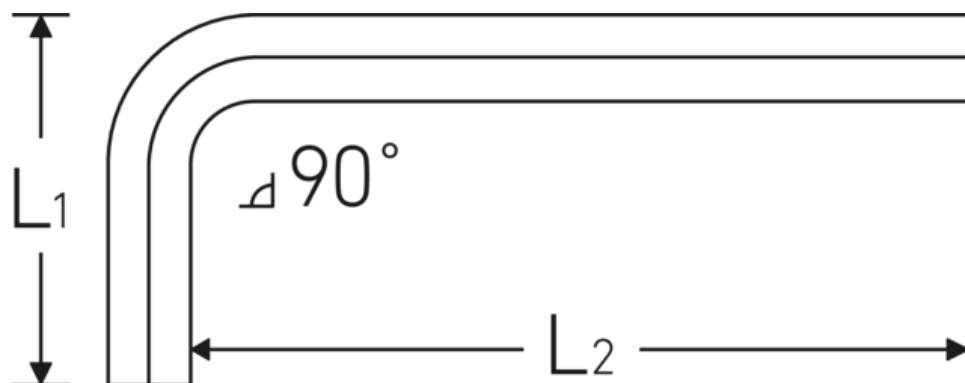

## Sechskant-Winkelschraubendreher

10760

Art.-Nr. **43153017**  
 GTIN **4018754332205**  
 Modell **10760 17**  
**WINKELSCHRAUBENDREHER**  
**SECHSKANT**

**Bezeichnung.** Sechskant-Winkelschraubendreher Abtriebssechskant 17mm L.63mm x 160mm

**Eigenschaften.**

- für **metrische** Innensechskantschrauben
- Chrome Alloy Steel, vernickelt (0,9 mm brüniert)
- DIN ISO 2936

### Technische Attribute.

Abtriebsprofil	Sechskant
Abtriebssechskant außen (mm)	17 mm
DIN	DIN ISO 2936
L1	63 mm
L2	160 mm

### Logistikdaten.

Tiefe mm (IFS)	170
Breite mm (IFS)	77
Höhe mm (IFS)	19
WEEE/ElektroG	nicht ear-pflichtig
Länge (verpackt, mm)	410
Breite (verpackt, mm)	200

<b>Höhe (verpackt, mm)</b>	20
<b>Volumen (verpackt, dm<sup>3</sup>)</b>	1.64 dm <sup>3</sup>
<b>Art.-Nr.</b>	43153017
<b>Gewicht (brutto, kg)</b>	2,156
<b>Gewicht PAP (kg)</b>	0,000
<b>Gewicht PVC (kg)</b>	0,016
<b>GTIN</b>	4018754332205
<b>Ursprungsland AWR</b>	GERMANY
<b>Ursprungsregion</b>	Nordrhein-Westfalen
<b>Zolltarifnr.</b>	82054000
<b>Packnorm</b>	5
<b>Gewicht (g)</b>	442 g