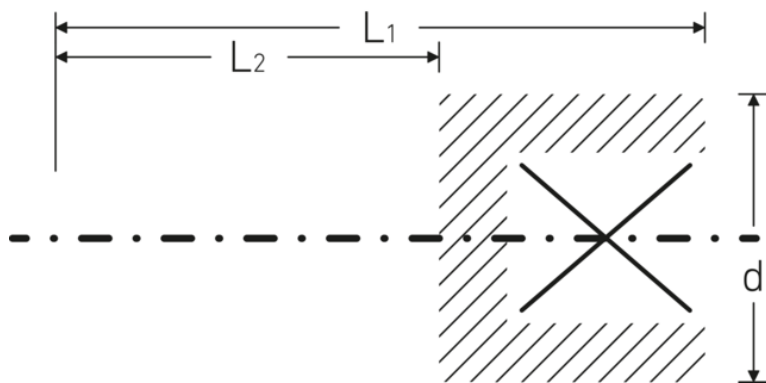

## TORX® Schraubendrehereinsätze 1/4"

44KTX

Art.-Nr. 01350020  
GTIN 4018754001163  
Modell 44 KTX T 20  
**SCHRAUBENDREHEREINSATZ 1/4  
ZOLL**

**Bezeichnung.** 1/4 " Schraubendrehereinsatz L.28mm

**Eigenschaften.**

- für Innen-TORX® Schrauben
- 1/4" Innenvierkant-Antrieb
- Chrome Alloy Steel, verchromt

### Technische Zeichnung.

### Technische Attribute.

Abtriebsprofil	TORX®
Antriebsvierkant innen (Zoll)	1/4 "
d	11,6 mm
Größe Abtriebsprofil	T20
L1	28 mm
L2	16 mm