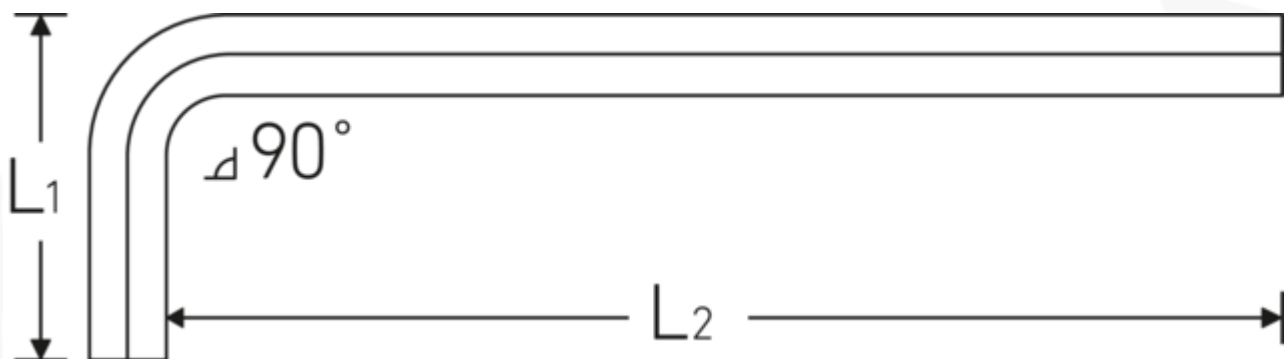

Sechskant-Winkelschraubendreher

10765

Art.-Nr. 43213014

GTIN 4018754333004

Modell 10765 14

WINKELSCHRAUBENDREHER
SECHSKANT

Bezeichnung.

Sechskant-Winkelschraubendreher Abtriebssechskant 14mm L.56mm x 280mm

Eigenschaften.

- extra lange Ausführung
- für **metrische** Innensechskantschrauben
- Chrome Alloy Steel, vernickelt
- DIN ISO 2936

Technische Zeichnung.

Technische Attribute.

Abtriebssechskant außen (mm)	14 mm
DIN	DIN ISO 2936
Inhalt	436464
L1	56 mm
L2	280 mm

Logistikdaten.

Tiefe mm (IFS)	290
Breite mm (IFS)	68
Höhe mm (IFS)	16
WEEE/ElektroG	nicht ear-pflichtig
Länge (verpackt, mm)	410
Breite (verpackt, mm)	200
Höhe (verpackt, mm)	17
Volumen (verpackt, dm3)	1.394 dm3
Art.-Nr.	43213014
Gewicht (brutto, kg)	2,198
Gewicht PAP (kg)	0,000
Gewicht PVC (kg)	0,016
GTIN	4018754333004
Ursprungsland AWR	GERMANY
Ursprungsregion	Nordrhein-Westfalen
Zolltarifnr.	82054000
Packnorm	5
Gewicht (g)	440 g

Varianten.

Art.-Nr.	Modell-Nr. (ERP)	Bezeichnung	GTIN
43213015	10765 1.5 WINKELSCHRAUBENDREHER SECHSKANT	Sechskant-Winkelschraubendreher Abtriebssechskant 1,5mm L.14mm x 90mm	4018754332410
43213002	10765 2 WINKELSCHRAUBENDREHER SECHSKANT	Sechskant-Winkelschraubendreher Abtriebssechskant 2mm L.16mm x 100mm	4018754332427
43213025	10765 2.5 WINKELSCHRAUBENDREHER SECHSKANT	Sechskant-Winkelschraubendreher Abtriebssechskant 2,5mm L.18mm x 112mm	4018754332434
43213003	10765 3 WINKELSCHRAUBENDREHER SECHSKANT	Sechskant-Winkelschraubendreher Abtriebssechskant 3mm L.20mm x 126mm	4018754332441
43213004	10765 4 WINKELSCHRAUBENDREHER SECHSKANT	Sechskant-Winkelschraubendreher Abtriebssechskant 4mm L.25mm x 140mm	4018754332458
43213005	10765 5 WINKELSCHRAUBENDREHER SECHSKANT	Sechskant-Winkelschraubendreher Abtriebssechskant 5mm L.28mm x 160mm	4018754332465