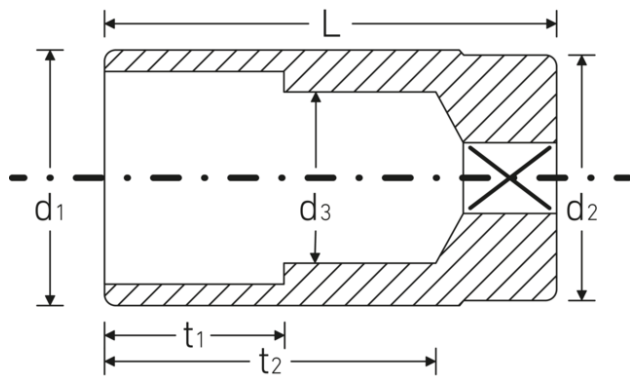

Steckschlüsseinsätze 1/2", metrisch, lang

51

Art.-Nr. 03020015

GTIN 4018754005598

Modell 51 15

Bezeichnung.

1/2 " Steckschlüsseinsatz SW mm L.83mm

Eigenschaften.

- lange Ausführung
- Doppelsechskant mit AS-Drive-Profil
- 1/2" Innenvierkant-Antrieb
- Gr. 16 mm-5/8", 20,8 mm-13/16": mit Gummieinsatz für Zündkerzen
- HPQ® Hochleistungsstahl, verchromt
- DIN 3124 / ISO 2725-1 / DIN EN 3710 / DIN EN 3709 / ASME B 107.5M

Technische Zeichnung.

Technische Attribute.

Abtriebsprofil	Doppelsechskant AS-Drive
Antriebsvierkant innen (Zoll)	1/2 "
d1	21,2 mm
d2	22,7 mm
d3	14 mm
DIN	DIN 3124 / ISO 2725-1, DIN EN 3710, DIN EN 3709, ASME B 107.5M
Länge mm (L)	83 mm
Schlüsselweite [mm]	15 mm
t1	35 mm
t2	64,9 mm

Logistikdaten.

Tiefe mm (IFS)	83
Breite mm (IFS)	23
Höhe mm (IFS)	23
WEEE/ElektroG	nicht ear-pflichtig
Länge (verpackt, mm)	120
Breite (verpackt, mm)	85
Höhe (verpackt, mm)	48
Volumen (verpackt, dm3)	0.4896 dm3
Art.-Nr.	03020015
Gewicht (brutto, kg)	1,240
Gewicht PAP (kg)	0,000
Gewicht PVC (kg)	0,008
GTIN	4018754005598
Ursprungsland AWR	GERMANY
Ursprungsregion	Nordrhein-Westfalen
Zolltarifnr.	82042000
Packnorm	10
Gewicht (g)	125 g