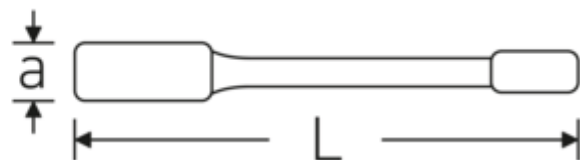

Schlagringschlüssel, metrisch

4205

Art.-Nr. 42050065
GTIN 4018754024308
Modell 4205 65

Bezeichnung.

Schlagringschlüssel SW 65mm L.290mm Spezialstahl

Eigenschaften.

- Doppelsechskant
- Spezialstahl, stahlgrau
- DIN 7444

Technische Zeichnung.

Technische Attribute.

a	29 mm
Breite mm (b)	101 mm
DIN	DIN 7444
Länge mm (L)	290 mm
Legierung	Spezialstahl
Oberfläche	stahlgrau
Schlüsselweite 1 [mm]	65 mm

Logistikdaten.

Tiefe mm (IFS)	300
Breite mm (IFS)	102
Höhe mm (IFS)	30
WEEE/ElektroG	nicht ear-pflichtig
Länge (verpackt, mm)	300
Breite (verpackt, mm)	102
Höhe (verpackt, mm)	30
Volumen (verpackt, dm ³)	0.918 dm ³
Art.-Nr.	42050065
Gewicht (brutto, kg)	2,100