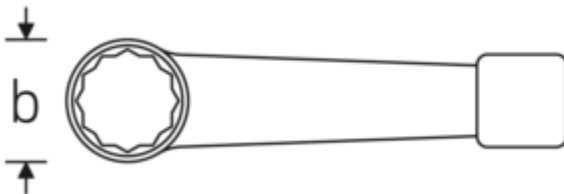

Schlagringschlüssel, metrisch

4205

Art.-Nr. 42050065
GTIN 4018754024308
Modell 4205 65

Bezeichnung.

Schlagringschlüssel SW 65mm L.290mm Spezialstahl

Eigenschaften.

- Doppelsechskant
- Spezialstahl, stahlgrau
- DIN 7444

Technische Zeichnung.

Technische Attribute.

a	29 mm
Breite mm (b)	101 mm
DIN	DIN 7444
Länge mm (L)	290 mm
Legierung	Spezialstahl
Oberfläche	stahlgrau
Schlüsselweite 1 [mm]	65 mm

Logistikdaten.

Tiefe mm (IFS)	300
Breite mm (IFS)	102
Höhe mm (IFS)	30
WEEE/ElektroG	nicht ear-pflichtig
Länge (verpackt, mm)	300
Breite (verpackt, mm)	102
Höhe (verpackt, mm)	30
Volumen (verpackt, dm ³)	0.918 dm ³
Art.-Nr.	42050065
Gewicht (brutto, kg)	2,100