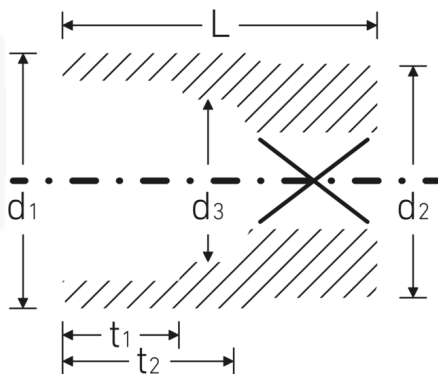

Steckschlüsseinsätze zöllig, 3/4"

55a

Art.-Nr. 05410050

GTIN 4018754009350

Modell 55 A 1 1/16

Bezeichnung.

3/4 " Steckschlüsseinsatz SW 1 1/16" L.54mm

Eigenschaften.

- Doppelsechskant mit AS-Drive-Profil
- 3/4" Innenvierkant-Antrieb
- HPQ® Hochleistungsstahl, verchromt
- SAE AS 954-E (Prüfwerte) / ASME B 107.1

Technologien und Leistungsmerkmale.

High Performance Quality (HPQ®)

Technische Zeichnung.

Technische Attribute.

Abtriebsprofil	Doppelsechskant AS-Drive
Antriebsvierkant innen (Zoll)	3/4 "
d1	38,5 mm
d2	38 mm
d3	26 mm
Länge mm (L)	54 mm
Schlüsselweite [Zoll]	1 1/16 "
t1	20 mm
t2	26,2 mm

Logistikdaten.

Tiefe mm (IFS)	55
Breite mm (IFS)	39
Höhe mm (IFS)	39
WEEE/ElektroG	nicht ear-pflichtig
Länge (verpackt, mm)	85
Breite (verpackt, mm)	61
Höhe (verpackt, mm)	40
Volumen (verpackt, dm3)	0.2074 dm3
Art.-Nr.	05410050
Gewicht (brutto, kg)	0,530
Gewicht PAP (kg)	0,000
Gewicht PVC (kg)	0,005
GTIN	4018754009350
Ursprungsland AWR	GERMANY
Ursprungsregion	Nordrhein-Westfalen
Zolltarifnr.	82042000
Packnorm	2
Gewicht (g)	265 g