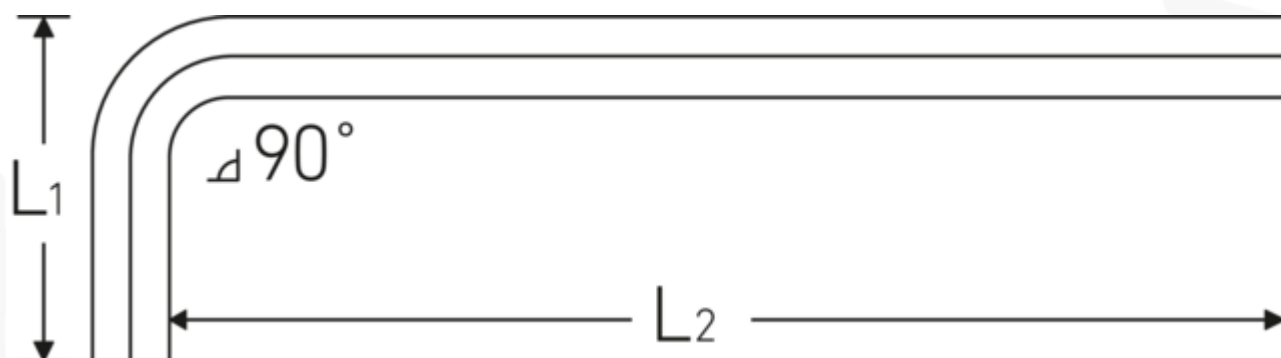

### Bezeichnung.

Sechskant-Winkelschraubendreher Abtriebssechskant 1,5mm L.14mm x 90mm

### Eigenschaften.

- extra lange Ausführung
- für **metrische** Innensechskantschrauben
- Chrome Alloy Steel, vernickelt
- DIN ISO 2936

## Technische Attribute.

Abtriebssechskant außen (mm)	1,5 mm
DIN	DIN ISO 2936
Inhalt	436453
L1	14 mm
L2	90 mm