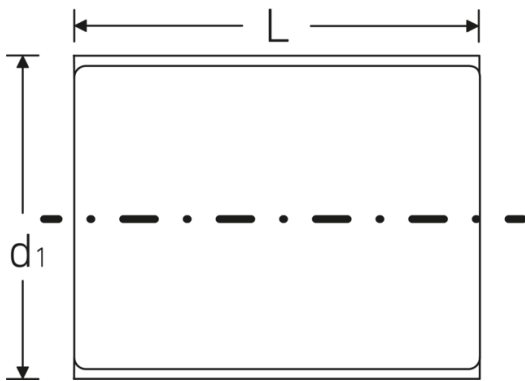

VDE-Steckschlüsseinsätze 1/2", metrisch

12179 VDE

Art.-Nr. 03370012

GTIN 4018754253760

Modell 12179 VDE-12

Bezeichnung.

1/2 " VDE-Steckschlüsseinsatz SW 12mm L.56mm

Eigenschaften.

Technische Zeichnung.

Technische Attribute.

Abtriebsprofil	Doppelsechskant AS-Drive
Antriebsvierkant innen (Zoll)	1/2 "
d1	22 mm
DIN	DIN EN 60900
Länge mm (L)	56 mm
Schlüsselweite [mm]	12 mm

Logistikdaten.

Tiefe mm (IFS)	55
Breite mm (IFS)	28
Höhe mm (IFS)	28
WEEE/ElektroG	nicht ear-pflichtig
Länge (verpackt, mm)	75
Breite (verpackt, mm)	35
Höhe (verpackt, mm)	35
Volumen (verpackt, dm3)	0.091875 dm3
Art.-Nr.	03370012
Gewicht (brutto, kg)	0,070
Gewicht PAP (kg)	0,000
Gewicht PVC (kg)	0,002
GTIN	4018754253760
Ursprungsland AWR	GERMANY
Ursprungsregion	Nordrhein-Westfalen
Zolltarifnr.	82042000
Packnorm	1
Gewicht (g)	64 g