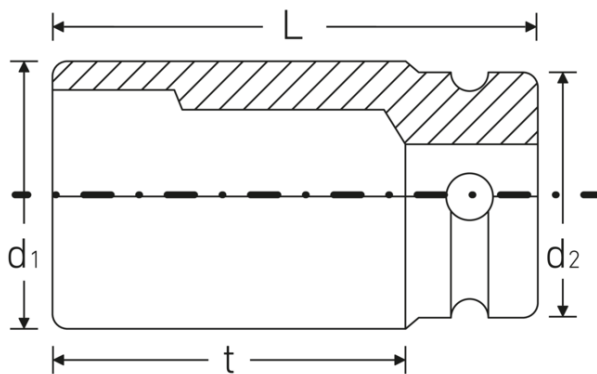

### Optimierte Funktionalität.

Alle IMPACT-Steckschlüsseinsätze verfügen über eine durchgehende Querbohrung für den Verbindungsstift sowie eine tiefe Rille für den Sicherungs-Gummiring. Der Sicherungsstift wird bei der Anwendung nicht belastet.

## Technische Zeichnung.

## Technische Attribute.

Abtriebsprofil	Sechskant
Antriebsvierkant innen (Zoll)	3/4 "
d1	45 mm
d2	44 mm
DIN	DIN 3129 / ISO 1711-2
Länge mm (L)	54 mm
Legierung	Chrome-Alloy-Steel, brüniert
Schlüsselweite [mm]	28 mm
t	27 mm