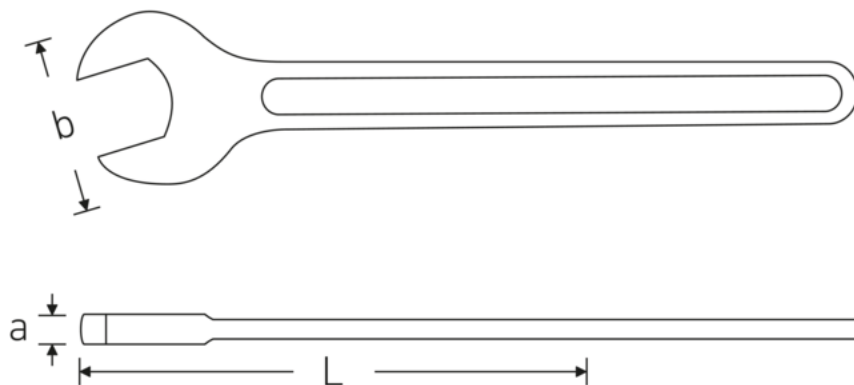

Einmaulschlüssel, metrisch

4004

Art.-Nr. **40040800**
GTIN **4018754018437**
Modell **4004 80**

Bezeichnung. Einmaulschlüssel SW 80mm L.645mm

Eigenschaften.

- Spezialstahl, stahlgrau
- DIN 894 bis 85 mm

Technische Zeichnung.

Technische Attribute.

a	22 mm
Breite mm (b)	162 mm
DIN	DIN 894
Länge mm (L)	645 mm
Legierung	Spezialstahl
Oberfläche	stahlgrau
Schlüsselweite 1 [mm]	80 mm

Logistikdaten.

Tiefe mm (IFS)	643
Breite mm (IFS)	158
Höhe mm (IFS)	22
WEEE/ElektroG	nicht ear-pflichtig
Länge (verpackt, mm)	643
Breite (verpackt, mm)	158
Höhe (verpackt, mm)	22

Volumen (verpackt, dm3)	2.235068 dm3
Art.-Nr.	40040800
Gewicht (brutto, kg)	3,185
Gewicht PAP (kg)	0,000
Gewicht PVC (kg)	0,000
GTIN	4018754018437
Ursprungsland AWR	GERMANY
Ursprungsregion	Nordrhein-Westfalen
Zolltarifnr.	82041100
Packnorm	1
Gewicht (g)	2963 g