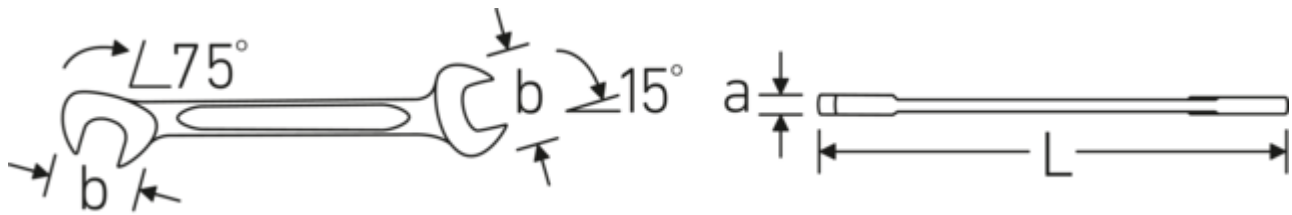

#### Eigenschaften.

- **metrische, gleiche** Schlüsselweiten
- gerade Ausführung, Maulstellung 15° und 75°
- stabile, schlanke und leichte Konstruktion
- hohe Biegefestigkeit durch Doppel-T-Profil
- griffige, hautsympatische Oberfläche durch STAHLWILLE Rundfinish
- extrem belastbar, außergewöhnlich langlebig
- im Gesenk geschmiedet, gehärtet und im Ölbad abgekühlt
- Chrome Alloy Steel, verchromt

#### Doppel-T-Profil

Unsere Maul- und Ringschlüssel verfügen über eine zusätzliche Vertiefung in der Mitte des Werkzeugs. Ähnlich dem Prinzip eines Doppel-T-Trägers wird damit eine enorme Belastbarkeit und maximale Biegefestigkeit bei geringerem Gewicht erreicht.

#### Offset Shaft Design

Unsere Schraubenschlüssel sind so konstruiert, dass sie an den Belastungszonen, wo die größten Kräfte einwirken - nämlich an der Verbindung zwischen Maul und Schaft - zusätzlich verstärkt sind, um so eine Verformung zu verhindern.

## Technische Attribute.

a	2 mm
Breite mm (b)	10,5 mm
Länge mm (L)	70 mm
Legierung	Chrome-Alloy-Steel, verchromt
Maulstellung	15/75 °
Oberfläche	verchromt
Schlüsselweite 1 [mm]	3,2 mm
Schlüsselweite 2 [mm]	3,2 mm