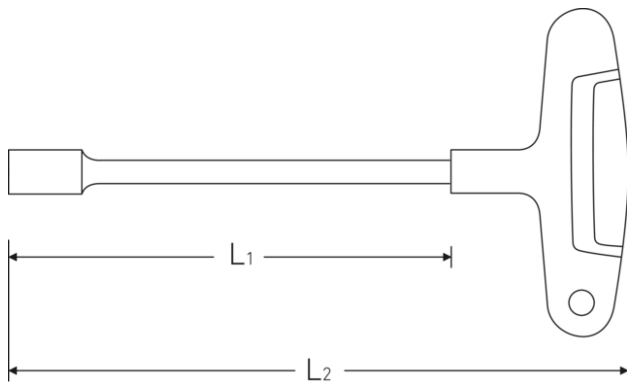

## Sechskant-Steckschlüssel 2K-Griff

12507-2K

Art.-Nr. 43232110  
GTIN 4018754135219  
Modell 12507-2K 11

**Bezeichnung.** Sechskant-Steckschlüssel SW 11mm L.200mm

**Eigenschaften.**

- mit 2-Komponenten-Quergriff
- Chrom-Vanadium, mattverchromt

### Technische Zeichnung.

### Technische Attribute.

L1	200 mm
L2	240 mm
Schlüsselweite [mm]	11 mm

## Varianten.

Art.-Nr.	Modell-Nr. (ERP)	Bezeichnung	GTIN
43232060	12507-2K 6	Sechskant-Steckschlüssel SW 6mm L.200mm	4018754135165
43232070	12507-2K 7	Sechskant-Steckschlüssel SW 7mm L.200mm	4018754135172
43232080	12507-2K 8	Sechskant-Steckschlüssel SW 8mm L.200mm	4018754135189
43232090	12507-2K 9	Sechskant-Steckschlüssel SW 9mm L.200mm	4018754135196
43232100	12507-2K 10	Sechskant-Steckschlüssel SW 10mm L.200mm	4018754135202
43232110	12507-2K 11	Sechskant-Steckschlüssel SW 11mm L.200mm	4018754135219
43232120	12507-2K 12	Sechskant-Steckschlüssel SW 12mm L.200mm	4018754135226
43232130	12507-2K 13	Sechskant-Steckschlüssel SW 13mm L.200mm	4018754135233