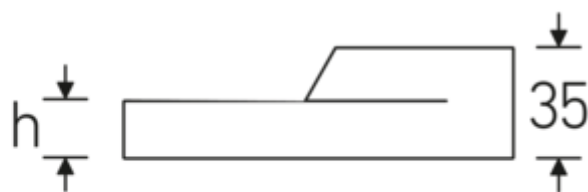

### Bezeichnung.

Ring-Aufsteckwerkzeug SW 36mm Wkz.Aufn.24,5 x 28

### Technische Attribute.

Breite mm (b)	54 mm
Gr. Wkz.-Aufnahme Außenvierkant	24,5 x 28 mm
Höhe mm (h)	17 mm
S	95 mm
Schlüsselweite [mm]	36 mm