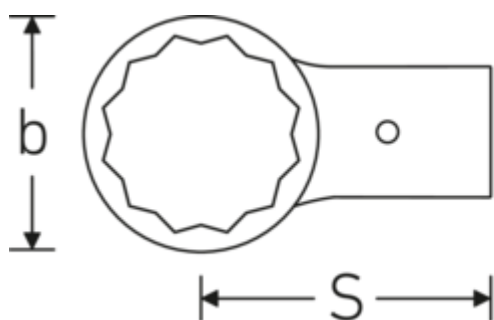

### Bezeichnung.

Ring-Aufsteckwerkzeug SW 36mm Wkz.Aufn.24,5 x 28

### Technische Attribute.

Breite mm (b)	54 mm
Gr. Wkz.-Aufnahme Außenvierkant	24,5 x 28 mm
Höhe mm (h)	17 mm
S	95 mm
Schlüsselweite [mm]	36 mm