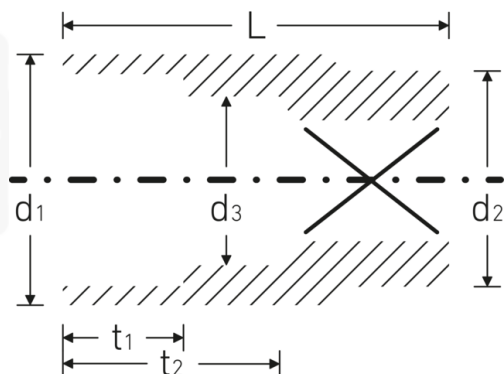

Steckschlüsseinsätze 3/8", zöllig

45a

Art.-Nr. 02410032

GTIN 4018754004249

Modell 45 A 1/2

Bezeichnung.

3/8 " Steckschlüsseinsatz SW 1/2" L.30mm

Eigenschaften.

- Doppelsechskant mit AS-Drive-Profil
- 3/8" Innenvierkant-Antrieb
- HPQ® Hochleistungsstahl, verchromt
- ASME B 107.1 / Fed. Spec. GGG-W-641 / SAE AS 954-E (Prüfwerte)

Technologien und Leistungsmerkmale.

Technische Zeichnung.

Technische Attribute.

Abtriebsprofil	Doppelsechskant AS-Drive
Antriebsvierkant innen (Zoll)	3/8 "
d1	18 mm
d2	17,5 mm
d3	11,5 mm
Länge mm (L)	30 mm
Schlüsselweite [Zoll]	1/2 "
t1	11,5 mm
t2	16,5 mm

Logistikdaten.

Tiefe mm (IFS)	25
Breite mm (IFS)	18
Höhe mm (IFS)	18
WEEE/ElektroG	nicht ear-pflichtig
Länge (verpackt, mm)	91
Breite (verpackt, mm)	37
Höhe (verpackt, mm)	26
Volumen (verpackt, dm3)	0.087542 dm3
Art.-Nr.	02410032
Gewicht (brutto, kg)	0,320
Gewicht PAP (kg)	0,000
Gewicht PVC (kg)	0,003
GTIN	4018754004249
Ursprungsland AWR	GERMANY
Ursprungsregion	Nordrhein-Westfalen
Zolltarifnr.	82042000
Packnorm	10
Gewicht (g)	24 g