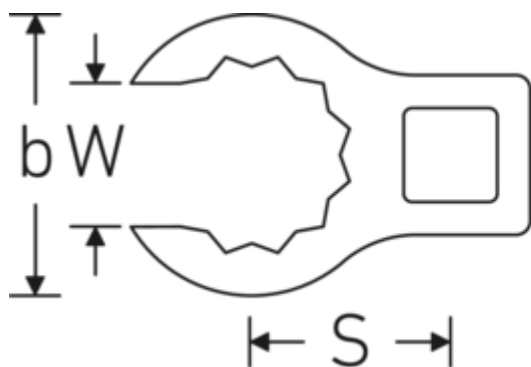

## Crowning-Schlüssel, zöllig

440a

Art.-Nr. 01490028  
GTIN 4018754001460  
Modell 440 A 7/16

### Bezeichnung.

1/4 " Crowring-Schlüssel SW 7/16" L.28mm

### Eigenschaften.

- Doppelsechskant mit AS-Drive-Profil
- Chrome Alloy Steel, verchromt
- 3/8" für Volvo Flugmotor, Typ „JAS“

### Technische Attribute.

a	13,5 mm
Antriebsvierkant innen (Zoll)	1/4 "
Breite mm (b)	18,2 mm
Länge mm (L)	28 mm
S	14 mm
Schlüsselweite [Zoll]	7/16 "