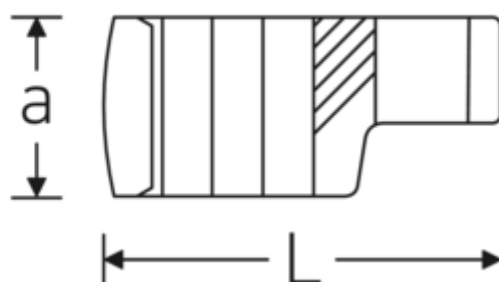

## Crowning-Schlüssel, zöllig

440a

Art.-Nr. 01490028  
GTIN 4018754001460  
Modell 440 A 7/16

### Bezeichnung.

1/4 " Crowring-Schlüssel SW 7/16" L.28mm

### Technische Attribute.

a	13,5 mm
Antriebsvierkant innen (Zoll)	1/4 "
Breite mm (b)	18,2 mm
Länge mm (L)	28 mm
S	14 mm
Schlüsselweite [Zoll]	7/16 "