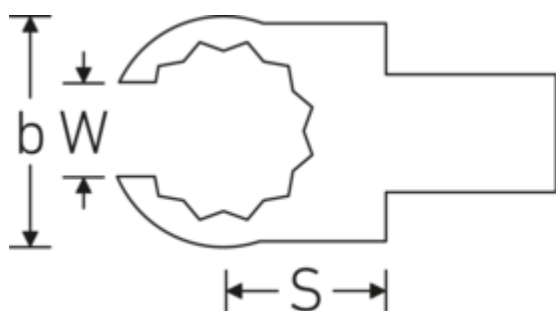

OPEN RING-Einsteckwerkzeuge

733/10

Art.-Nr. 58231018
GTIN 4018754034413
Modell 733/10 18

Bezeichnung.

OPEN RING-Einsteckwerkzeug SW 18mm Wkz.Aufn.9 x 12

Eigenschaften.

- Doppelsechskant mit AS-Drive-Profil
- für Drehmomentschlüssel mit Vierkantaufnahme
- Verchromung über Nickel, dauerhaft und abplatzsicher
- im Gesenk geschmiedet, gehärtet und im Ölbad abgekühlt
- stark belastbar, außergewöhnlich langlebig

Technische Zeichnung.

Technische Attribute.

Breite mm (b)	33 mm
Größe Wkz.-Aufnahme [Innenvierkant]	9 x 12 mm
Höhe mm (h)	15 mm
S	17,5 mm
Schlüsselweite [mm]	18 mm

Logistikdaten.

Tiefe mm (IFS)	48
Breite mm (IFS)	33
Höhe mm (IFS)	15
WEEE/ElektroG	nicht ear-pflichtig
Länge (verpackt, mm)	54
Breite (verpackt, mm)	36

W	14,8 mm	Höhe (verpackt, mm)	16
		Volumen (verpackt, dm³)	0.031104 dm ³
		Art.-Nr.	58231018
		Gewicht (brutto, kg)	0,370
		Gewicht PAP (kg)	0,000
		Gewicht PVC (kg)	0,002
		GTIN	4018754034413
		Ursprungsland AWR	GERMANY
		Ursprungsregion	Nordrhein-Westfalen
		Zolltarifnr.	82041100
		Packnorm	5
		Gewicht (g)	74 g