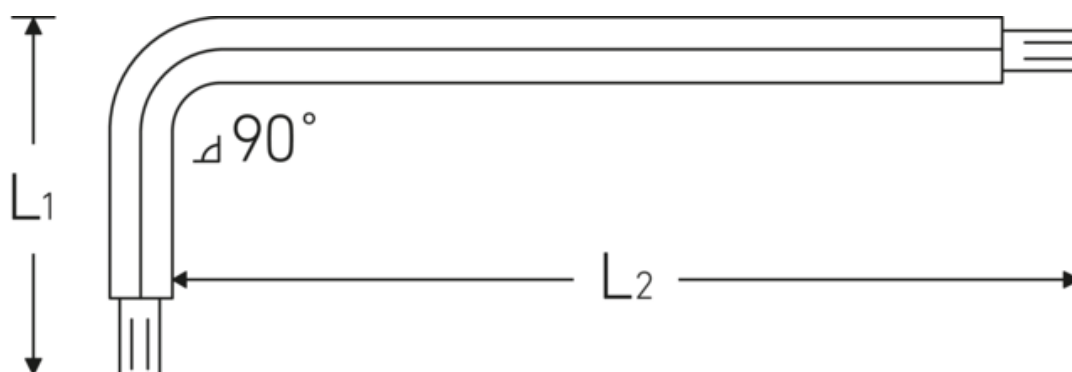

Sechskant-Kugelpopf- Winkelschraubendreher

10767

Art.-Nr. 43263004
GTIN 4018754332809
Modell 10767 4 KUGELKOPF-
WINKELSCHRAUBENDREHER
SECHSKANT

Bezeichnung. Sechskant-Kugelpopf-Winkelschraubendreher Abtriebssechskant 4mm L.25mm x 138mm

Eigenschaften.

- für **metrische** Innensechskantschrauben
- mit Kugelpopf am langen Schaftende
- Schwenkwinkel bis 25° zu jeder Seite
- Chrome Alloy Steel, vernickelt

Technische Zeichnung.

Technische Attribute.

Abtriebsprofil	Sechskant
Abtriebssechskant außen (mm)	4 mm
L1	25 mm
L2	138 mm

Logistikdaten.

Tiefe mm (IFS)	142
Breite mm (IFS)	28
Höhe mm (IFS)	5
WEEE/ElektroG	nicht ear-pflichtig
Länge (verpackt, mm)	170

Breite (verpackt, mm)	100
Höhe (verpackt, mm)	6
Volumen (verpackt, dm³)	0.102 dm ³
Art.-Nr.	43263004
Gewicht (brutto, kg)	0,180
Gewicht PAP (kg)	0,000
Gewicht PVC (kg)	0,004
GTIN	4018754332809
Ursprungsland AWR	GERMANY
Ursprungsregion	Nordrhein-Westfalen
Zolltarifnr.	82054000
Packnorm	10
Gewicht (g)	17 g