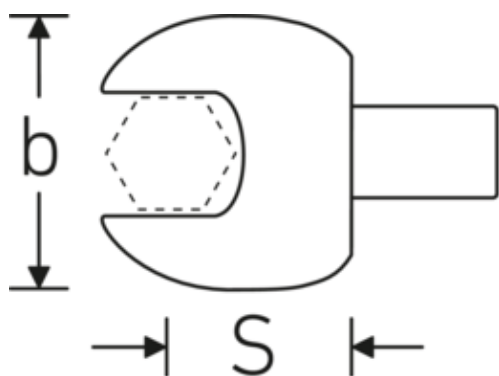

### Bezeichnung.

Maul-Einsteckwerkzeug SW 50mm Wkz.Aufn.22 x 28

### Technische Attribute.

Breite mm (b)	104 mm
Größe Wkz.-Aufnahme [Innenvierkant]	22 x 28 mm
Höhe mm (h)	18 mm
S	55 mm
Schlüsselweite [mm]	50 mm