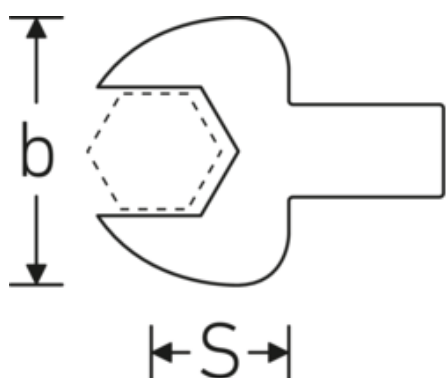

Maul-Einsteckwerkzeuge

731/40

Art.-Nr. 58214024

GTIN 4018754034017

Modell 731/40 24

Bezeichnung.

Maul-Einsteckwerkzeug SW 24mm Wkz.Aufn.14 x 18

Eigenschaften.

- für Drehmomentschlüssel mit Vierkantaufnahme
- Verchromung über Nickel, dauerhaft und abplatzsicher
- im Gesenk geschmiedet, gehärtet und im Ölbad abgekühlt
- stark belastbar, außergewöhnlich langlebig

Technische Zeichnung.

Technische Attribute.

Breite mm (b)	53 mm
Größe Wkz.-Aufnahme [Innenvierkant]	14 x 18 mm
Höhe mm (h)	12 mm
S	25 mm
Schlüsselweite [mm]	24 mm

Logistikdaten.

Tiefe mm (IFS)	62
Breite mm (IFS)	51
Höhe mm (IFS)	22
WEEE/ElektroG	nicht ear-pflichtig
Länge (verpackt, mm)	68

Breite (verpackt, mm)	54
Höhe (verpackt, mm)	23
Volumen (verpackt, dm³)	0.084456 dm ³
Art.-Nr.	58214024
Gewicht (brutto, kg)	0,170
Gewicht PAP (kg)	0,000
Gewicht PVC (kg)	0,003
GTIN	4018754034017
Ursprungsland AWR	GERMANY
Ursprungsregion	Nordrhein-Westfalen
Zolltarifnr.	82041100
Packnorm	1
Gewicht (g)	167 g