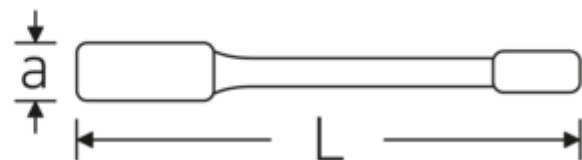

### Technische Attribute.

a	33 mm
Breite mm (b)	109,5 mm
DIN	DIN 7444
Länge mm (L)	320 mm
Legierung	Spezialstahl
Oberfläche	stahlgrau
Schlüsselweite 1 [mm]	70 mm