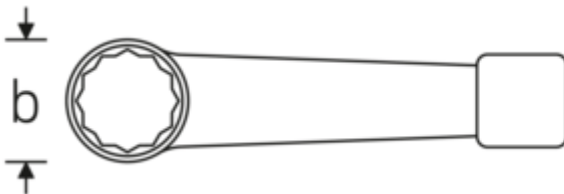

### Bezeichnung.

Schlagringschlüssel SW 70mm L.320mm Spezialstahl

### Technische Attribute.

a	33 mm
Breite mm (b)	109,5 mm
DIN	DIN 7444
Länge mm (L)	320 mm
Legierung	Spezialstahl
Oberfläche	stahlgrau
Schlüsselweite 1 [mm]	70 mm